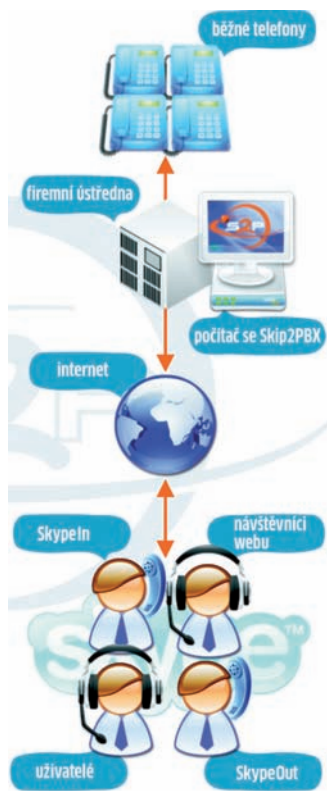

▲ **INDIVIDUÁLNÍ VÝUKA:** Většina jazykových kurzů probíhá

High quality video: Kamera Logitech QuickCam Pro 9000 nabízí videohovory přes Skype v rozlišení 640 × 480 bodů, má integrovaný mikrofon i funkci pro sledování obličeje.

Kdo mě naučí?

Podívali jsme se na nabídku některých jazykových škol a snažili jsme se zjistit, jaké možnosti nabízí a kolik výuka stojí.

Největším propagátorem výuky přes Skype je jazyková škola Sluně (www.slune.cz), která působí po celé České republice. Nabízí výuku prakticky všech světových jazyků, a to včetně konverzace s rodilým mluvčím. Cena za jednu výukovou hodinu (55 minut) je 475 Kč v případě českého lektora a 594 Kč v případě rodilého mluvčího.

Vladimíra Lokošová (www.anglictina-nemcina-vl.cz) učí

Remotex: Přes Skype je možné nasdílet plochu systému.

Skip2PBX: Z běžných telefonů telefony skypeové? To šetří náklady.

angličtinu a němčinu. Za 90minutovou lekci si účtuje 520 Kč.