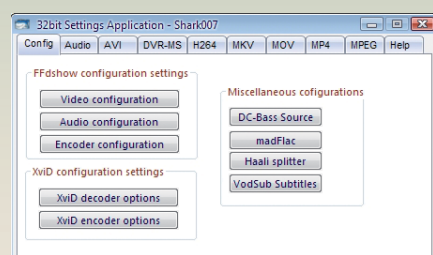

MULTIMEDIÁLNÍ KODEKY

WINDOWS 7 CODECS 1.0.6

HODNOCENÍ:

INFO	www.shark007.net
VELIKOST SOUBORU	18,1 MB
OPERAČNÍ SYSTÉM	Win 7 (32- i 64bitové verze)
CENA	freeware
POMĚR CENA/VÝKON	výborný