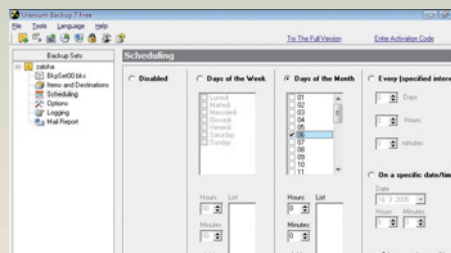

ZÁLOHOVÁNÍ DAT

URANIUM BACKUP 7.3.0

HODNOCENÍ:

INFO	www.uraniumbackup.com
VELIKOST SOUBORU	3,4 MB
OPERAČNÍ SYSTÉM	Win 2k/XP/2003/Vista/2008/7
CENA	freeware
POMĚR CENA/VÝKON	výborný