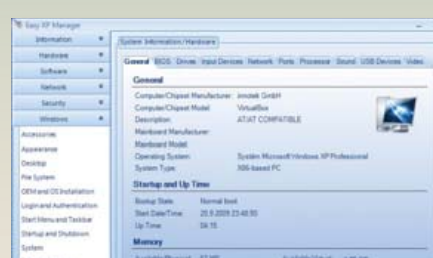

VYLADĚNÍ WINDOWS XP

EASY XP MANAGER 6.2.0.0

HODNOCENÍ:

INFO	www.sepanta-soft.com
VELIKOST SOUBORU	3,8 MB
OPERAČNÍ SYSTÉM	Win XP
CENA	360 Kč
POMĚR CENA/VÝKON	dobrý

TVŮRCI PROGRAMŮ PRO WINDOWS často hledají inspiraci v dalších operačních systémech, například v Linuxu nebo v Mac OS X. Stejně tak tomu bylo u aplikace 7stacks, určené k rychlému spouštění celých skupin oblíbených programů a usnadnění přístupu k často používaným souborům. Pomocí programu 7stacks si můžete snadno vytvořit speciální zástupce na pracovní ploše, na panelu Snadné spuštění a ve Windows 7 i přímo na hlavním panelu. Jedním kliknutím myši se tak dostanete k vybraným skupinám programů a složkám s dokumenty, tak jako to umí operační systém Mac OS X, oblíbený pro svoji snadnou ovladatelnost.

Pomocí jednoduchého ovládacího rozhraní 7stacks si snadno nastavíte rychlý přístup k vybrané skupině aplikací z menu Start, ke složkám s dokumenty nebo k jakékoliv další složce s programy či soubory v počítači. Program dává na výběr mezi vytvořením seznamu, víceúrovňového menu nebo matice ikon. Ke každému seznamu si můžete přiřadit vlastní ikonu a také si zvolit styl zobrazení položek seznamu. Nástroj 7stack si nejvíce rozumí s nejnovějším operačním systémem Microsoftu Windows 7, kde přebírá vzhled ve stylu Aero a ještě více usnadňuje tvorbu nových seznamů programů a složek. Ve Windows 7 vypadá 7stacks jako integrovaná součást operačního systému.

Aplikaci 7stack můžete používat zcela zdarma. Pokud se vám program zalíbí, jeho autor uvítá příspěvek na další vývoj. **RADEK KUBEŠ**

ZÁVĚR ▶ Užitečná aplikace pro rychlý přístup k často používaným programům a složkám s dokumenty, se snadným nastavením a ještě lehčím použitím.

ALTERNATIVA ▶ Kromě pořízení počítače s Mac OS X vám můžeme doporučit různé aplikace pro rychlé spouštění oblíbených programů, např. Launchy.

PROGRAM ASHAMPOO PHOTO COMMANDER jsme vám dříve nabízeli mezi plnými verzemi na Chip DVD, proto se podívejme, jaká vylepšení a nové funkce nabízí nejnovější verze, označená číslem 7.