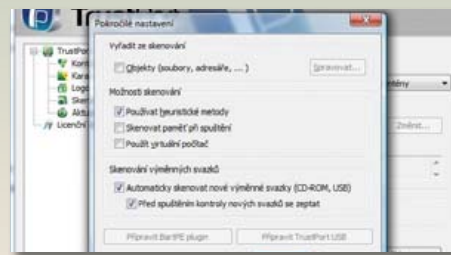

ANTIVIR PRO USB KLÍČENKY

TRUSTPORT USB ANTIVIRUS 2010

HODNOCENÍ:

INFO	www.trustport.cz
VELIKOST SOUBORU	73,9 MB
OPERAČNÍ SYSTÉM	Win 2k/XP/Vista
CENA	237 Kč
POMĚR CENA/VÝKON	velmi dobrý