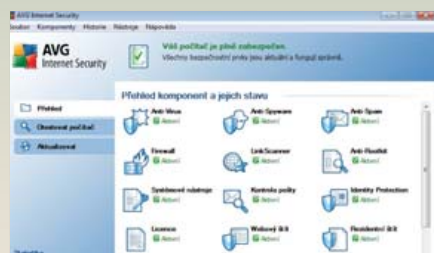

OCHRANA POČÍTAČE

AVG INTERNET SECURITY 9.0

HODNOCENÍ:

INFO	www.avg.cz
VELIKOST SOUBORU	cca 110 MB
OPERAČNÍ SYSTÉM	Win 2k/XP/Vista/7
CENA	1 rok 1 345 Kč, 2 roky 2 011 Kč
POMĚR CENA/VÝKON	velmi dobrý