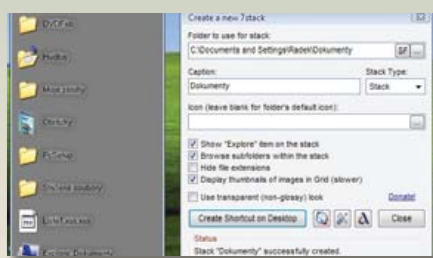

RYCHLÉ SPOUŠTĚNÍ PROGRAMŮ

7STACKS 1.2

HODNOCENÍ:

INFO	www.alastria.com
VELIKOST SOUBORU	1 MB
OPERAČNÍ SYSTÉM	Win XP/Vista/7
CENA	freeware
POMĚR CENA/VÝKON	výborný