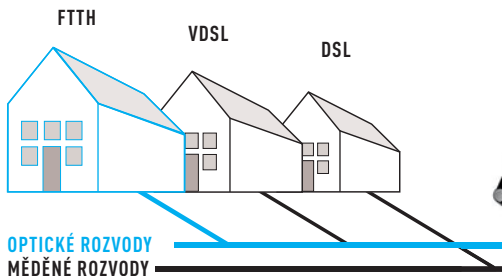

Lepší infrastruktura

Firma Cisco očekává, že do roku 2016 dojde ke ztrojnásobení datového provozu. To bude vyžadovat nové technologie.