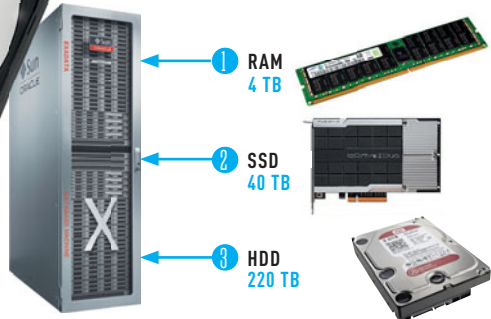

Lepší infrastruktura

Firma Cisco očekává, že do roku 2016 dojde ke ztrojnásobení datového provozu. To bude vyžadovat nové technologie.