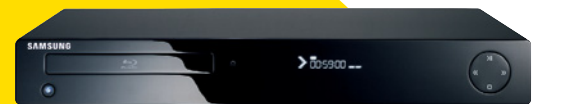

Chip vybral některé kategorie produktů, u kterých se vyplatí pořídit si starší model. Šanci dobře nakoupit máte u odborných prodejců nebo v těch obchodech s elektronikou, kde nabízí jak aktuální mo-

dely, tak i starší kusy, které jsou v nabídce již delší dobu. Zeptejte se na ceny a rozdíly ve funkcích.

V případě televizoru se většinou vyplatí koupit starší model

Zvláště v případě televizních přijímačů je častokrát lepší koupit starší model, a to

i tehdy, pokud je uspořena částka malá. Starší, ale dříve špičkový model totiž můžete koupit za stejnou cenu jako sice novější, ale průměrný model z nové série.

Příkladem může být „starý“ televizor od Samsungu, špičkový model LE46A956D z IFA 2008 se 100Hz technologií, Full HD rozlišením a DLNA klientem, který na internetu pořídíte o něco levněji než nový model střední třídy – Samsung UE46B7000, který stojí asi 60 000 Kč vč. DPH.

Přitom v podstatě jediným rozdílem je podsvícení displeje. U modelu UE46B7000 se používá Edge LED podsvícení s nižším kontrastem, u modelu A965D o něco lepší Local Dimming LED.

DSLR

STARÝ: 12megapixelový fotoaparát Canon EOS 450D koupíte jen za 17 000 Kč, a to i s objektivem, taškou a kartou.

NOVÝ: Ten, kdo nepotřebuje funkci nahrávání HD videa, kterou nabízí nový model EOS 500D, udělá lépe, když si koupí starší model.

ušetříte: 7 000 Kč

BLU-RAY PŘEHRÁVAČ

STARÝ: Samsung BD-P1500 za 5 500 Kč nabízí BD Live (připojení přes LAN), je tichý a technicky vyzrálý.

NOVÝ: Model BD-P1600 za 6 200 Kč má sice BD Live i přes WLAN, ale i dva stále běžící ventilátory.

ušetříte: 700 Kč