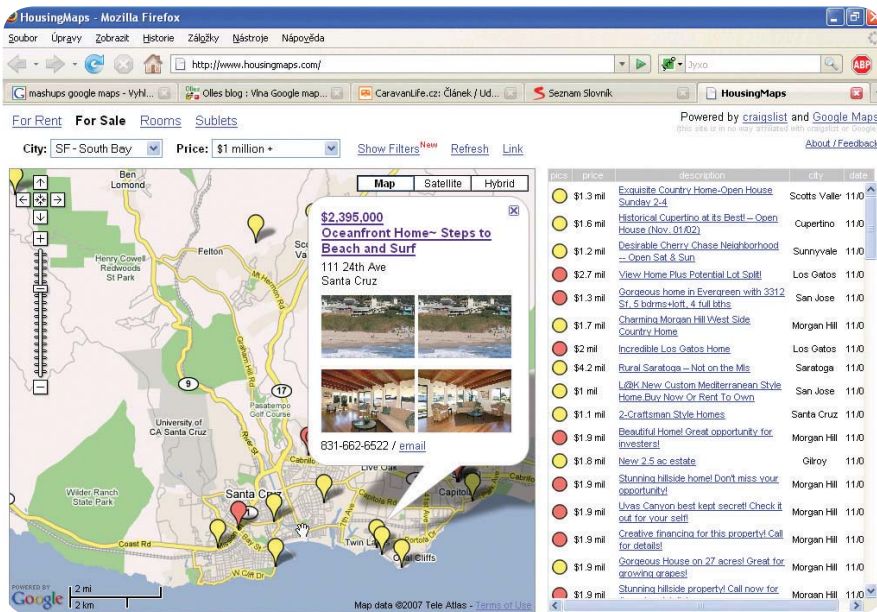

GOOGLE VOLBA: Vyběhni z domu a surfuj! Co na tento výběr říká vaše stavební spoření?

jednou vydáte osobně, nebude tu v roli „turisty“, ale spíše štamgasta...

Někteří znalci New Yorku a zároveň uživatelé Google Maps se podílejí na vyhledávání populárních barů „Velkého jablka“ (NY) a zveřejňují je na svých webových stránkách. Po několika kliknutích tak máte dokonalý přehled o tom, co v New Yorku frčí, aniž byste museli vstát od svého počítače. Vám to nestačí? Chcete, aby i vaši přátelé věděli, jak jste „světoví“? Protože ve výše uvedeném „barovém příkladu“ nejde o nic jiného než o zvýraznění pomocí Google Maps, můžete si i vy integrovat upravené mapy do svých stránek a rozšířit je.

Lokální zpravodajství

To, co zajímá většinu z nás, jsou informace. Ať už jste v práci, doma, nebo na dovolené, mít přehled se vždy vyplatí. Díky 5tv5 [12] je to hračka. Tato služba vás pomocí Google Maps zavede na lokální zpravodajství ve vybrané oblasti. Najde zde celou řadu zahraničních TV streamů, jako jsou CNN, BBC či Fox 5, ale i „naši“ ČT24. Vše je uspořádáno na mapě světa, kde vybíráte zdroj podle oblasti. Takto tedy můžete přímo sledovat jednotlivé kanály z regionu, kde trávíte dovolenou.