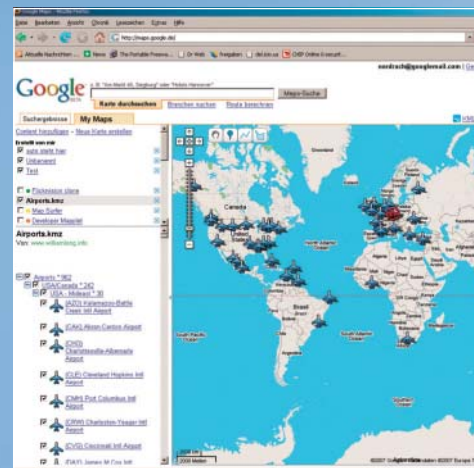

■ Zlepšování digitální mapy

Mapplets jsou zajímavou možností, jak vylepšit vaše upravené mapy – a splynutí map a tzv. gadgetů. Jejich vytváření je obtížnější, existuje však spousta prefabrikovaných mappletů, které si do svých map můžete přidat. Postup je následující: po přihlášení na konto Google Maps klikněte na *Add Content*, kde najdete základnu zlepšováků. Například si můžete zvolit „Flickrvisions clone“ (spolupráce s Flickr) či nástroj „Tool for measuring the distances“ (měření vzdálenosti) a přidat si je do svých map. Poté, po návratu k vašim mapám (*Return to Google Maps*), se vám mapplety znázorní v levém sloupci. Pokud zvolíte Flickrvision clone, Flickr vám znázorní nově nahrané fotky, které jsou propojeny s danou oblastí. Druhý nástroj umožní měření vzdálenosti mezi dvěma body, které si jednoduše zvolíte pomocí kliknutí myši.

■ Propojení map s Google Earth

Dokončené mapy lze exportovat formou KML souborů. Tímto způsobem máte možnost si projet svou cyklistickou trasu pomocí „3D world vieweru“ z Google Earth. V mapách, které jste si vytvořili, najdete

MY MAPS: Pomocí My Maps můžete mapy personalizovat...

tlačítko pro export KLM v pravém horním rohu. Tento soubor si můžete uložit a kdykoliv ho nahrát do Google Earth. Je jasné, že mapy nemohou znázornit budovy ve 3D formátu, ale především v případě dobré volby orientačních bodů a tras o realistický zážitek nepřijdete.

■ Integrace map na vaše vlastní stránky

Pomocí funkce Map Search Wizard si můžete integrovat mapu do svých vlastních stránek – bez jakéhokoliv programování. Konfiguračních voleb není nijak moc, díky tomu je však postup velice jednoduchý. Do URL zadejte velikost okna, úroveň náhledu a adresu cesty. Google vygeneruje zdrojový kód, který si nyní musíte integrovat do svých stránek.

Není to úplně primitivní, přesto je to jako sen každého programátora: uživatelé si do svých stránek nemusí jen integrovat „čisté mapy“, ale mohou si je nakonfigurovat podle svých potřeb. K tomu potřebujete – samozřejmě kromě znalosti programování – klíč, tzv. API-key, který je k dispozici na <http://google.com/apis/maps/>.

Profesionálové mají spoustu možností, jak upravit mapy pomocí JavaScriptu. Více informací najdete na <http://econym.googlepages.com/index.htm> (anglicky) nebo na www.ajax-info.de/tutorials/google-maps-api-tutorial-116 (německy).