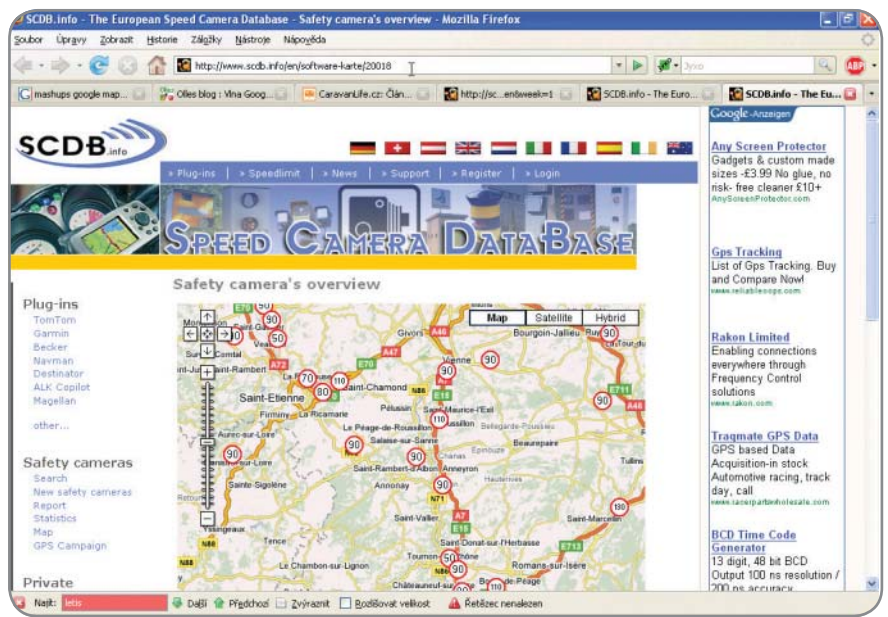

Závody a radary

Jiný k přírodě přátelský způsob, jak objevovat svět z letadla, nabízí Isoma [5]. S leteckým simulátorem SimulatorGoogle Flight Sim letíte vrtulovým letadlem nad střechami metropolí, jako jsou Londýn či New York. Navigace je poměrně primitivní – pomocí kurzorových kláves, i tak ale musíte dávat pozor: pokud letíte příliš nízko, můžete narazit. Chcete-li zůstat na zemi, můžete zkusit alternativní hru Real World Racer [6]. Zde si můžete vybrat trasu a soutěžit v závodě automobilů proti počítači. Při prvním pohledu na hru asi většina příznivců realistických počítačových simulátorů omdlí, ale kde jinde si můžete zazávodit na pláži Gibraltarů nebo okolo

EKOLOGICKÁ ZÁTĚŽ: Tento web vám ekologické hříchy vaší Škody 120 nespočítá...

Kolosea. A navíc – nikde nejsou bezpečnostní kamery!

S tímto problémem se můžete vypořádat i ve skutečném světě, pokud se podíváte do databáze rychlostních kontrol na scdb.info [7], která znázorňuje více než 18 000 rychlostních kamer v Evropě. Zadáte místo a hned vidíte, kde se v okolí může měřit.

KAMERY VE FRANCII: Tento „mashup“ by se hodil i Milanu Barošovi...

Zločin a výlety

Také gangsteři mají v Google Maps svou chvíli „slávy“ – stránka Incidentlog [26] totiž zaznamenává násilné zločiny na části východního pobřeží USA. Kliknutím na odkaz „details“ pak můžete o těchto činech získat více informací.

Lokální zpravodajství

To, co zajímá většinu z nás, jsou informace. Ať už jste v práci, doma, nebo na dovolené, mít přehled se vždy vyplatí. Díky 5tv5 [12] je to hračka. Tato služba vás pomocí Google Maps zavede na lokální zpravodajství ve vybrané oblasti. Najde zde celou řadu zahraničních TV streamů, jako jsou CNN, BBC či Fox 5, ale i „naši“ ČT24. Vše je uspořádáno na mapě světa, kde vybíráte zdroj podle oblasti. Takto tedy můžete přímo sledovat jednotlivé kanály z regionu, kde trávíte dovolenou.