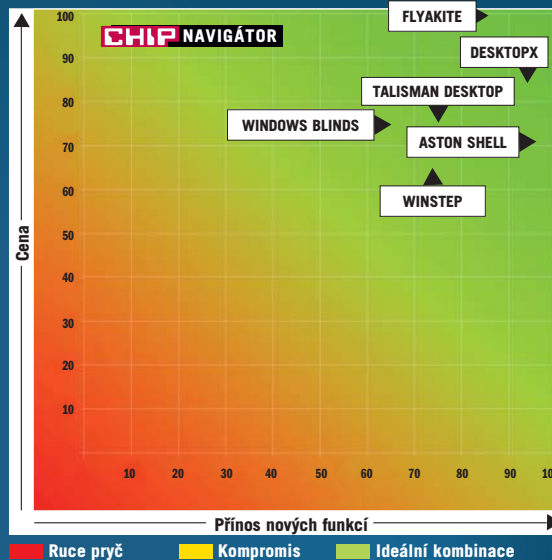

2

Flyakite

Spíše než o desktopový manažer jde o transformační pack, který se nechal inspirovat pracovní plochou systému Mac OS X. Vhodnou volbou programů se autorům povedlo vytvořit skvěle fungující celek, který je k dispozici bez omezení a zdarma.
Cena: freeware

3

Talisman Desktop

Další povedená náhrada za systémový shell explorer.exe. Velký počet vzhledů a opravdu obrovské možnosti nastavení potěší zejména zkušenější uživatele.
Cena: 25 USD

4

DesktopX

Utilita s podporou widgetů, pomocí kterých si uživatel může doslova postavit svou pracovní plochu. Při velkém počtu widgetů je DesktopX poměrně náročný.
Cena: 14,95 USD

5

Winstep

Přehledná pracovní plocha s méně přehledným nastavením. Rovněž občas způsobuje menší problémy s některými aplikacemi.
Cena: 39,90 USD

6

Windows Blinds

Populární utilita je určena pro změnu vzhledu systémových oken s možností stažení obrovského množství skinů, ale má menší možnosti nastavení než ostatní programy.
Cena: 19,95 USD

Přínos funkcí versus cena

■ V grafu jsme uvedli do vztahu cenu jednotlivých produktů a přínos nových funkcí pro pracovní plochu. Program s bohatou výbavou různých funkcí má šanci uspokojit i toho nejnáročnějšího uživatele bez potřeby dalších utilit. Graf vyjadřuje, jak bohatou výbavu si za jakou cenu uživatel pořídí.