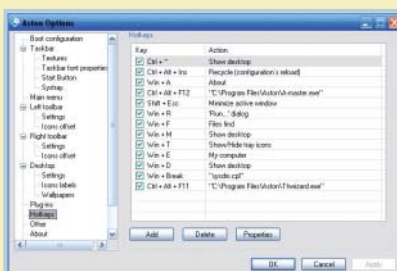

Přehledný: Nastavení AstonShellu zvládnou i méně zkušení uživatelé.