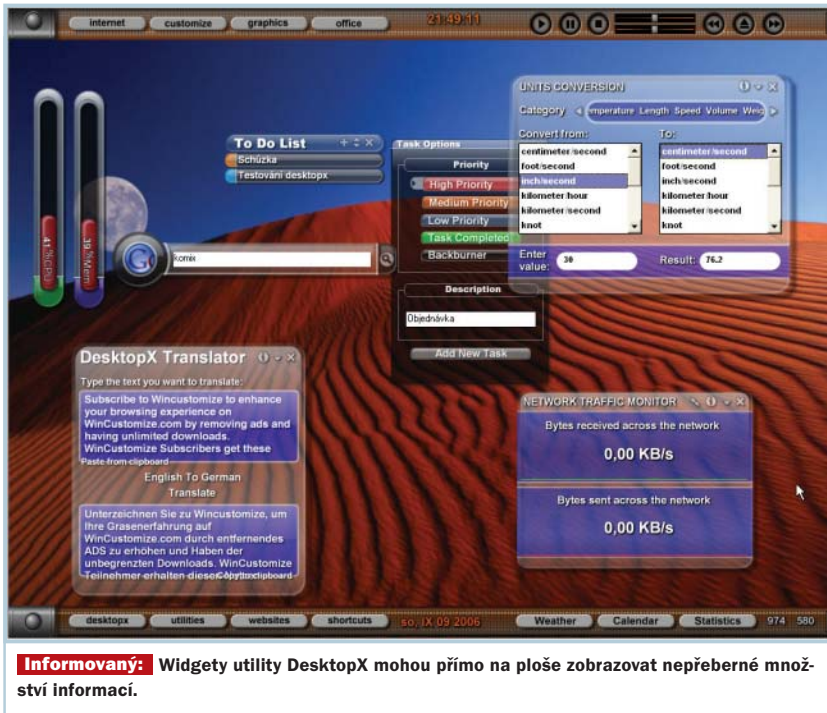

Informovaný: Widgets utility DesktopX mohou přímo na ploše zobrazovat nepřeborné množství informací.

→ o aktuálním vytížení procesoru, o obsazení disku či novinky z RSS kanálů a burzy, nebo můžete nechat plavat rybičku mezi ikonami na ploše.

I když Winstep vzhledem i stylem ovládání velice připomíná AstonShell, nejedná se o náhradu původního shellu, ale o program rozšiřující možnosti pracovní plochy. Na nástrojové panely si velice snadno zvyknete a mezi obrovským počtem dostupných témat vzhledů si jistě vyberete.

ROZŠÍŘENÍ

Když chybí funkce, použij plug-in

Dobré programy pro změnu pracovní plochy by vám měly nabídnout co možná nejbohatší možnosti rozšíření. Nejlepší je, když lze program rozšiřovat zásuvnými moduly – plug-iny.

Velice propracovanou podporou plug-inů disponuje Aston Shell. Jeho vzhled lze měnit pomocí již přednastavených témat (skinů), která je možné volně stáhnout z internetu. Pokud je v daném skinu použit nějaký plug-in, který nemáte nainstalován, program tento plug-in stáhne a bez sebemenšího problému začne používat. Odpadá tak mnohdy složité instalování a nastá-

nování, jako je tomu u některých plug-inů programu DesktopX.

Odborníci a pokročilí ladiči pracovních ploch si jistě přijdou na své při nastavování svého stylu v Talisman Desktopu. Jednotlivé

komponenty na pracovní ploše lze přidávat, odebírat a umísťovat do různých formulářů, a nastavení má tedy podobu objektového prohlížeče, kdy u každé komponenty můžete snadno měnit její vlastnosti.

Programy Windows Blinds a DesktopX nenabízejí takové bohaté možnosti, na druhou stranu se však těší velkému zájmu mezi tvůrci různých skinů a widgetů. Na internetu tak můžete najít bezpočet stylových a vkusných, ale i těch méně podařených doplňků.

Program WorkShelf vylepšuje pracovní plochu panely pro organizaci zástupců programů. WorkShelf spolu s programem NextStart, který nahrazuje klasické startovní menu a systémovou lištu, tvoří kompletní desktopový manažer Winstep. Při podrobnějším nastavení a doladění WinStepu to možná trochu zaskřípe, protože okno s volbami vlastností působí trochu zmateně a nepřehledně. Je to jen jedna malá vada na kráse tohoto jinak stabilního a velice povedeného programu.

SYSTÉMOVÉ NÁROKY

Jak jsou nenasytné?

Každý program běžící na pozadí představuje zátěž systému. Nejméně „hladovým“ desktopovým manažerem je Aston Shell. Jeho autoři →

PANELUJEME PRACOVNÍ PLOCHU

Součástí propracovaných desktopových manažerů jsou různé dokovací panely. Tyto přídavné panely existují i jako samostatné aplikace a výborně se hodí pro snadné a přehledné uspořádání ikon.