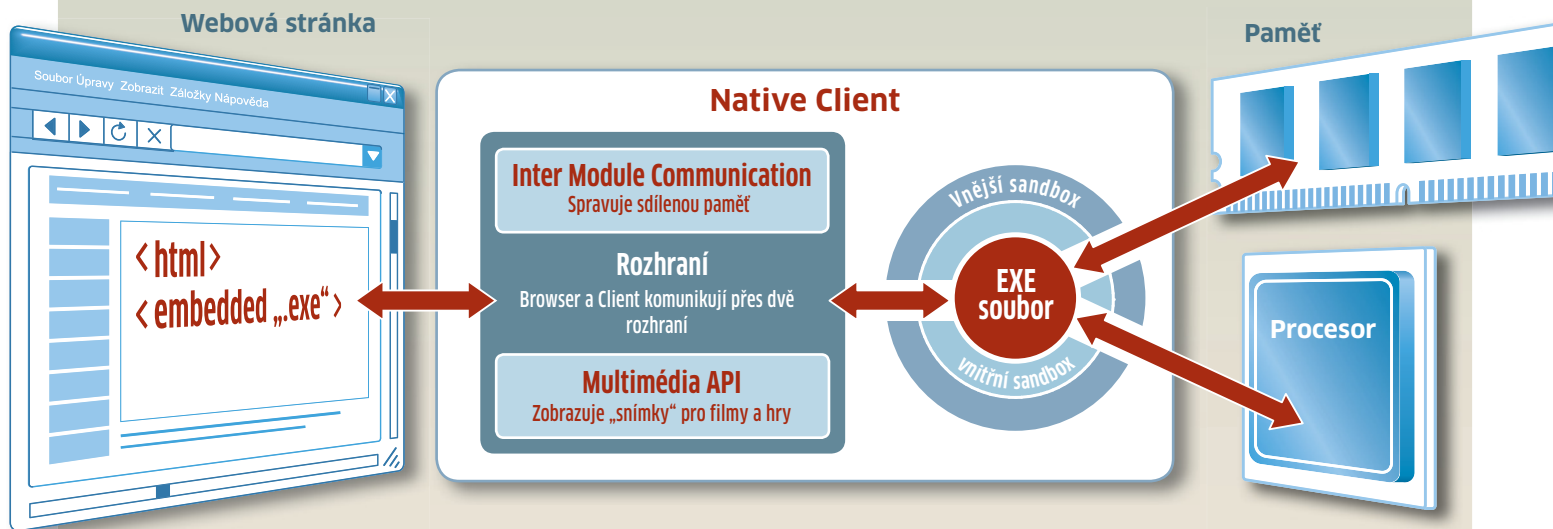

Rozdělení úkolů pak probíhá takto: Prohlížeč zobrazuje rozhraní programu pomocí HTML a JavaScriptu, zatímco skutečný exe soubor pracuje v Native Clientu. Ten „skrývá“ exe soubor v prostředí chráněném dvěma tzv. „sandboxy“.

Na 64bitové verzi Visty Native Client nefunguje proto, že tato verze nepracuje se segmentací. Ve všech ostatních verzích systému Windows ale funguje bezproblémově, stejně jako v Linuxu nebo Mac OS. Vnitřní Sandbox dekompile kód. Během tohoto

Jak funguje Native Client

Software od Googlu spouští webové aplikace na PC takovým způsobem, že tyto aplikace pracují stejně rychle jako klasické „off-line programy“. Native Client má přímý přístup k procesoru a paměti, a to bez ohrožení systému. Klient zabezpečuje ochranu operačního systému před nebezpečným kódem pomocí dvou bezpečnostních okruhů. Vnitřní sandbox kontroluje exe soubor na nebezpečný kód, zatímco vnější sandbox kontroluje systém příkazů, které mají být vykonány. Inter Module Communication přiděluje sdílenou paměť pro browser a klienta.

pečným kódem pomocí dvou bezpečnostních okruhů. Vnitřní sandbox kontroluje exe soubor na nebezpečný kód, zatímco vnější sandbox kontroluje systém příkazů, které mají být vykonány. Inter Module Communication přiděluje sdílenou paměť pro browser a klienta.