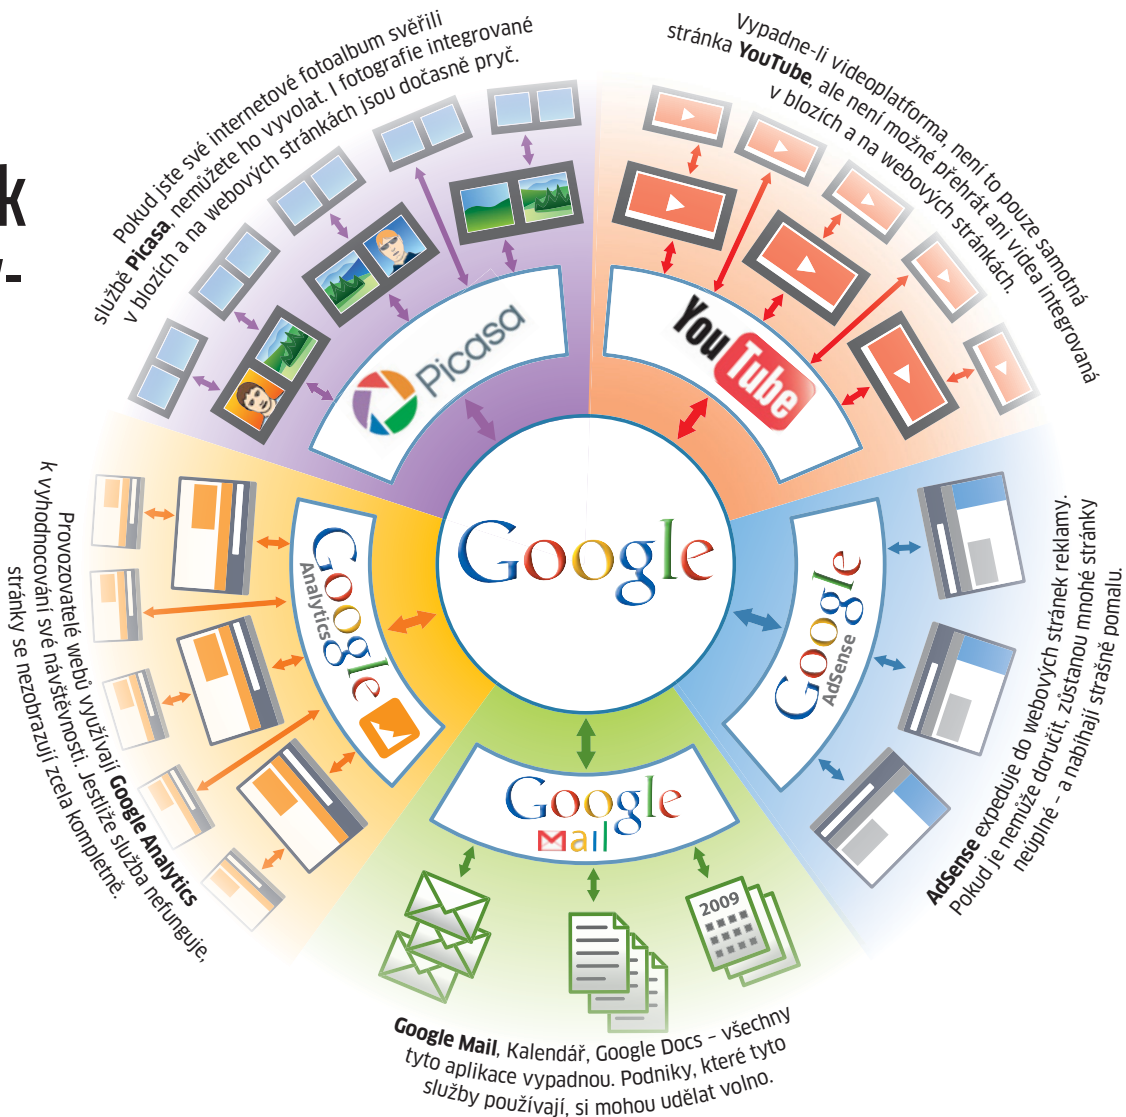

Rozdělení úkolů pak probíhá takto: Prohlížeč zobrazuje rozhraní programu pomocí HTML a JavaScriptu, zatímco skutečný exe soubor pracuje v Native Clientu. Ten „skrývá“ exe soubor v prostředí chráněném dvěma tzv. „sandboxy“.

pečným kódem pomocí dvou bezpečnostních okruhů. Vnitřní sandbox kontroluje exe soubor na nebezpečný kód, zatímco vnější sandbox kontroluje systém příkazů, které mají být vykonány. Inter Module Communication přiděluje sdílenou paměť pro browser a klienta.

AUTOR@CHIP.CZ

INTERNET

Výpadek: Jak Google ovlivňuje web

14. května byl Google kvůli problému s rutinou téměř bezmála dvě hodiny téměř nedostupný. To mělo dalekosáhlé následky. S vyhledávačem a všemi jeho službami se zhroutila prakticky polovina internetu. Důvod: Nesčetné webové stránky mají svůj obsah a služby svázané s Googlem - mnohých si jako uživatel ani nevšimnete. Náš přehled ukazuje, které služby to jsou a co se stane, když centrála Googlu jednou není dostupná.

KOMUNITNÍ SERVER

Potkejte souseda

Koncem dubna byla do oficiálního provozu spuštěna služba Obyvatelé.cz (www.obyvatele.cz), řešící výměnu informací mezi majiteli a nájemníky bytů, správci domů a ostatními, kteří mají co říci k bydlení. Seznam kontaktů, diskuse, důležité dokumenty, společný kalendář, nástěnka, anketa - to je jen několik funkcionalit, které nový web nabízí. Projekt Obyvatelé.cz vznikl na základě potřeb lidí bydlících v bytových domech. Vychází z principu populárních sociálních webů, nabízí však specializované řešení. Zjednodušuje přenesení papírové agendy domů na internet, nevyžaduje technickou zdatnost ani nutnost zabývat se projektováním vlastních webových stránek. Stačí, když jeden z obyvatel domu vyplní vstupní formulář, pozve další sousedy, a může začít čít komunikace.