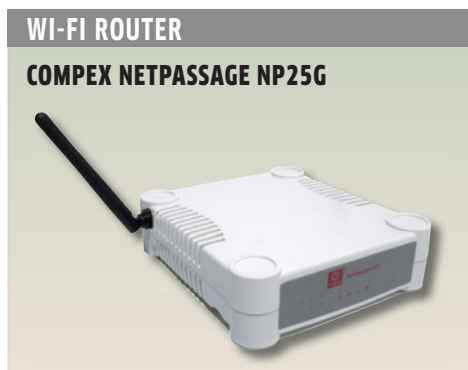

WI-FI ROUTER
COMPEX NETPASSAGE NP25G

HODNOCENÍ: ■ ■ ■ ■ ■ ■

INFO www.complexshop.com
CENA VČ. DPH **951 Kč**
POMĚR CENA/VÝKON **dobrý**

TECHNICKÁ DATA	
Porty	1× WAN, 4× LAN 10/100 Mb/s RJ45
Wi-Fi	802.11b/g, WEP, WPA, WPA2
Režimy	gateway, Wi-Fi klient
Funkce	firewall, bandwidth manažer, URL filtr, virtuální AP
Rozměry a hmotnost	10 × 10 × 3 cm, 240 g