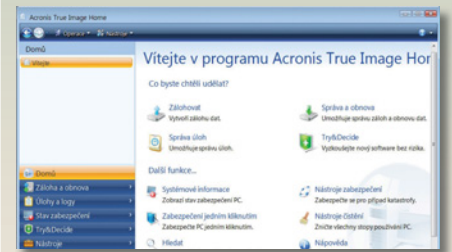

ZÁLOHOVÁNÍ DAT

ACRONIS TRUE IMAGE HOME 2009

HODNOCENÍ:

INFO	www.acronis.cz
VELIKOST SOUBORU	89,6 MB
OPERAČNÍ SYSTÉM	Win 2k/XP/2003/Vista
CENA	1 400 Kč
POMĚR CENA/VÝKON	velmi dobrý

OHROŽENÍ BEZPEČNOSTI vašeho počítače nepředstavují jen ve víry, červi nebo spyware, ale i bezpečnostní mezery v používaných programech. Právě skrze ně mohou být prováděny útoky na váš počítač a důležitá data v něm obsažená. Kritické jsou především internetové prohlížeče a jejich doplňky, e-mailoví klienti i další aplikace pracující s internetem. Výrobci softwaru odstraňují bezpečnostní díry aktualizacemi svých programů, které je možné ve většině případů stahovat a instalovat zdarma. S odhalením děravých verzí programů a jejich aktualizací vám pomůže nástroj Secunia PSI.

Aplikace v pravidelných intervalech kontroluje verze klíčových programů instalovaných v počítači (Firefox, Internet Explorer, Windows Media Player, Outlook, .NET Framework ad.), upozorňuje na jejich známá bezpečnostní rizika a (v případě dostupnosti) nabízí stažení novějších verzí, kde jsou problémy již odstraněny. Zvláštní pozornost věnuje Secunia PSI internetovým prohlížečům, jejich doplňkům i souvisejícím aplikacím. Právě u těchto programů je riziko napadení přes mezery v zabezpečení nejvyšší. Secunia PSI obsahuje dvě verze uživatelského rozhraní. Základní verze nabídne uživateli výběr nejdůležitějších informací o stavu instalovaných programů a možnost jejich aktualizace. Pokročilejším uživatelům jsou k dispozici mnohem podrobnější informace a statistiky. **RADEK KUBEŠ**

ZÁVĚR ▶ Užitečný doplněk antiviru, firewallu a dalších bezpečnostních nástrojů pomůže s aktualizací klíčových aplikací i nezkušeným uživatelům.

ALTERNATIVA ▶ S odhalením nebezpečných verzí instalovaných programů pomůže i plná verze System Shield 3 z minulého Chip DVD.

VÝROBCE JEDNOHO Z NEJLEPŠÍCH antispamových nástrojů SPAMfighter se rozhodl vstoupit také do oblasti tuningu PC, a to prostřednictvím aplikace Slow-PCfighter.

Aplikace nevybočuje z řady podobných čistících nástrojů. Nejprve provede analýzu a najde problémy. Analýza nevynechá žádnou část systému. Kontroluje Com/ActiveX, DLL, odkazy, zástupce, prázdné a neplatné klíče v registrech a ještě mnoho dalších oblastí systému.

S analýzou jsme byli spokojeni jen částečně. Program sice chyby vypíše velmi přehledně a logicky rozřazené, chybí však jakýkoliv doprovodný text, který by uživatelé oznámil podrobnosti o příslušné chybě. Hláška »zmíněná položka neexistuje« je nevyhovující. Útěchou může být, že jedním kliknutím lze všechny chyby opravit. Ani po opakovaném čištění se nám nikdy nestalo, že by nějaká aplikace přestala fungovat, k čemuž u některých konkurenčních produktů dochází.

Pokud by se přece jen při čištění něco pokazilo, můžete využít obnovení stavu před čištěním. Velmi se nám líbil automatický plán čištění. Můžete si nastavit libovolný interval čištění i hodinu, kdy bude probíhat.