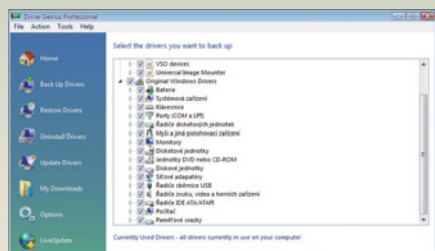

AKTUALIZACE OVLADAČŮ

DRIVER GENIUS PROFESSIONAL EDITION 9

HODNOCENÍ:

INFO	www.driver-soft.com
VELIKOST SOUBORU	10,5 MB
OPERAČNÍ SYSTÉM	Win 2k/XP/Vista/2008/7
CENA	950 Kč
POMĚR CENA/VÝKON	výborný