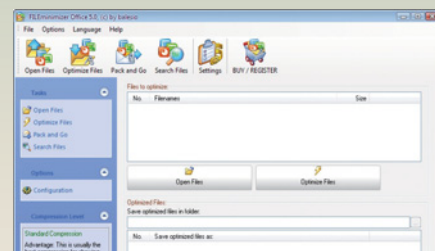

OPTIMALIZACE OFFICE DOKUMENTŮ

FILEMINIMIZER OFFICE 5.0

HODNOCENÍ:

INFO	www.balesio.com
VELIKOST SOUBORU	4,7 MB
OPERAČNÍ SYSTÉM	Win XP/Vista
CENA	950 Kč
POMĚR CENA/VÝKON	velmi dobrý

OVLAĐAČE DODÁVANÉ PŘÍMO s novým hardwarem často nebývají v době prodeje aktuální a je třeba sehnat jiné. Navíc, pokud chcete vždy dostávat ze svého počítače maximum, vyplatí se pravidelně aktualizovat ovladače na jejich nejnovější verze. Pro snazší práci s ovladači můžete použít dobře vybavený program Driver Genius, nově i s podporou Windows 7.

Základní funkcí programu je analýza hardwarové výbavy počítače a souvisejících ovladačů a ověření jejich aktuálnosti s pravidelně aktualizovanou databází programu. V případě dostupnosti novější verze ovladače je možné jej přímo v prostředí aplikace Driver Genius stáhnout a instalovat. Další funkce Driver Genius vám pomohou se zálohováním současných ovladačů hardwaru. Na výběr máte mezi exportem všech ovladačů do jediného spouštěcího souboru nebo zálohováním jen vybraných ovladačů. Pomocí vytvořeného balíčku ovladačů můžete najednou instalovat kompletní sadu ovladačů pro celý počítač při přeinstalování Windows. Driver Genius také odhalí nepotřebné ovladače nepoužívaného hardwaru, které zbytečně brzdi váš počítač, a provede jejich odinstalování. Při odhalování příčin nesprávné funkce hardwaru a vyhledávání ovladačů pro nestandardní zařízení pomůže funkce diagnostiky.

Bez registrace můžete Driver Genius vyzkoušet. **RADEK KUBEŠ**

ZÁVĚR ► Driver Genius nabízí kompletní sadu funkcí pro aktualizaci a zálohování ovladačů hardwaru v přehledném a snadno ovladatelném prostředí.

ALTERNATIVA ► Aktualizaci a zálohování ovladačů hardwaru vám usnadní například programy DriverManager, nebo DriverBackup.

ZNÁMÝ VÝROBCE KVALITNÍCH NÁSTROJŮ na kopírování filmových DVD přichází s novou verzí programu DVDFab, určenou ke kopírování filmů ve vysokém rozlišení na moderních Blu-ray discích.

Funkční výbava je podobná jako u sesterské aplikace pro kopírování filmových DVD. Pro filmy na Blu-ray discích je připravena nabídka funkcí na kopírování celých disků, výběr hlavního filmu, vytvoření identické kopie (klonování) disku a zápis připravených dat z disku na prázdné Blu-ray médium. Obsah filmových Blu-ray disků můžete kopírovat jak na prázdné médium, tak i na disk počítače pro další zpracování. Na rozdíl od funkcí DVDFab pro kopírování filmových DVD chybí především možnost překódování filmů, rozdělení dvouvrstvého média na dvě jednovrstvá (a naopak) a omezená je i možnost kopírování pouze vybraných součástí filmového disku. Tyto funkce se podle informací na webu výrobce teprve chystají. Podobné je to i s možností kopírování filmů s protikopírovací ochranou. DVDFab si nyní poradí s ochranou typu AACs, s BD-+ a odstraněním regionálního kódování však zatím nikoliv. I v tomto případě výrobce slibuje uvedení funkcí v dalších verzích programu DVDFab.