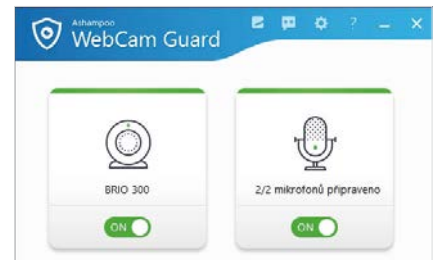

Ovládání aplikace Ashampoo WebCam Guard je velmi snadné. Po instalaci a spuštění se program usídí v oznamovací oblasti hlavního panelu Windows (vedle hodin), odkud vyvoláte její okno. Jediným kliknutím pak můžete zablokovat přístup ke kameře a/nebo k mikrofonu.

Guard startuje automaticky s Windows a provedené nastavení vždy zůstává do dalšího přepnutí uživatelem.

Licence pro Chip: Časově neomezená plná verze programu v ceně 250 korun. Registrace do konce srpna 2023, detaily najdete v popisu na Chip DVD a On-line DVD. Jazyk ČJ, A.J. Určeno pro Windows 10–11.

Antiviry, reklamace DVD, registrace plných verzí, licence AVG IS

Data Chip DVD a On-line DVD byla **11. 07. 2023** prověřena osmi antiviry s negativním výsledkem. V případě, že vaše zabezpečení spustí poplach, může to být způsobeno skutečným nebezpečím, které se v datech objevilo po aktualizaci antiviru, nebo jen zapnutou heuristickou analýzou. Podezřelé soubory nepoužívejte. Doporučujeme www.virustotal.com.

Nečitelný disk DVD vyměňujeme poštou po žádosti na reklamacedvd@chip.cz. Plná verze **AVG Internet Security** dlouhodobě přináší čtenářům Chipu komplexní zabezpečení počítače. Licenci je nutné každý měsíc prodloužit novým licenčním klíčem. Odešlete jakýkoli e-mail na adresu chip2308antivir@chip.cz, obratem obdržíte licenci.