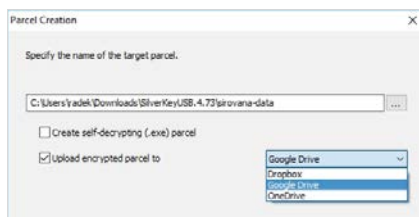

Funkce aplikace Silver Key v nabídce „Encryption“ spouští průvodce vytvářením šifrovaných dat ze souborů a složek. Volba „Create a new Binary key“ vytvoří soubor s klíčem pro dešifrování dat, který může nahradit heslo.

neomezená plná verze programu v ceně 1 000 korun. Registrace do konce srpna 2023, detaily najdete v popisu na Chip DVD a On-line DVD. Jazyk AJ. Určeno pro Windows 7–11.