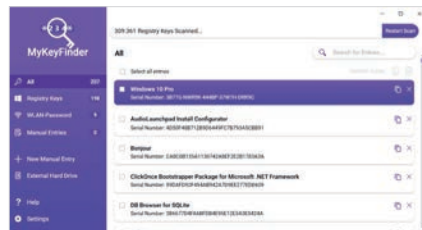

Ovládání programu MyKeyFinder snad ani nemůže být jednodušší – po spuštění aplikace se automaticky rozběhne vyhledávání licenčních klíčů ve všech částech registru Windows. Pokud je sériové číslo uloženo na více místech, program stejně záznamy vyfiltruje a odstraní duplicitu.

gramu v ceně 250 korun. Registrace do konce února 2022, detaily najdete v popisu na Chip DVD a On-line DVD. Jazyk AJ, NJ. Určeno pro Windows 7–11.