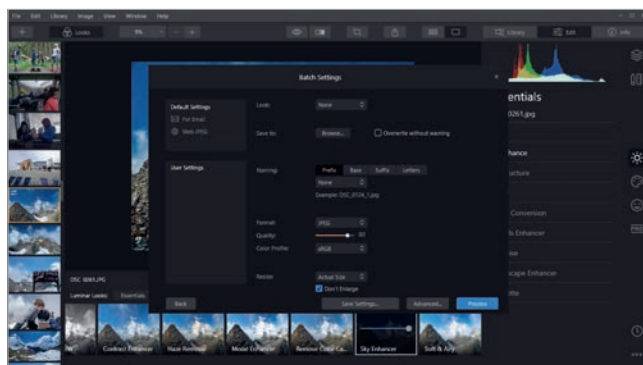

S pomocí nástrojů na dávkové zpracování snímků lze celé sady fotek rychle přejmenovat, nebo třeba upravit jejich rozlišení a kompresi pro vystavení na web nebo odeslání v příloze e-mailu. Rovněž je možné hromadně aplikovat efekty a nastavení úprav si uložit pro opakované použití.

s vašimi fotkami. Použijte k tomu tlačítko se symbolem „+“ v levé horní části okna aplikace a následně zvolte složku se snímky, které budete chtít v programu Luminar upravovat. Stejně tak můžete otevřít i jednu konkrétní fotku k úpravám nebo si do katalogu aplikace Luminar vložit i další složky s fotkami. Ovládání aplikace Luminar možná není úplně intuitivní, a tak se vám při úpravách fotek mohou hodit videonávody na YouTube, z nichž některé jsou i česky. Díky svým inteligentním funkcím v reálném čase je program náročnější na výkon hardwaru. Jako minimum je uváděn procesor i5 s 8 GB RAM, grafická karta s podporou Open GL 3.3 a 64bitová Windows.

Licence pro Chip: Časově neomezená plná verze programu v ceně 2 000 korun. Registrace do konce února 2022, detaily najdete v popisu na Chip DVD a On-line DVD. Jazyk AJ, NJ. Určeno pro Windows 7-11 (64bit). Program existuje i ve verzi pro počítače Apple s macOS.