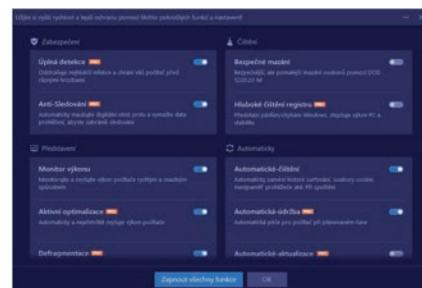

IObit Advanced SystemCare 15 PRO

Aktualizujte si správce PC

Advanced SystemCare je stálící mezi programy na pravidelné čištění a defragmentaci registru operačního systému, vyhledání a odstranění

nepotřebných dat na disku, opravu nefunkčních zástupců aplikací, a především pak optimalizací systémových nastavení, které mají vliv na rychlost spuštění počítače, jeho stabilní a svižný chod i rychlost připojení k internetu. Současně je ale tento program neustále vylepšován, takže vám s optimalizací nastavení počítače pomůže i technologie umělé inteligence, která detekuje zbytečná data a potenciální problémy s nastavením. Podobné je to u neustále se rozšiřujícího okruhu programů, u kterých umí Advanced SystemCare vyhledat a zlikvidovat nepotřebná data a různé pozůstatky po jejich používání – a tím nejen uvolnit

Zatímco běžní uživatelé se u tohoto softwaru mohou spolehnout na automatické funkce s umělou inteligencí, pokročilí ladiči počítačů mohou mít vše ve svých rukách.

Po aktivaci programu Advanced SystemCare se zobrazí nabídka automatických funkcí na ochranu, čištění a optimalizaci výkonu počítače. Nic nebrání tomu, abyste použili výchozí předvolby a nechali program do značné míry samostatně spravovat váš počítač.

potřebné místo, ale také zachovávat vaše soukromí při práci s počítačem. Více se dozvíte na [str. 136](#).

Licence pro Chip: Roční plná verze programu v ceně 700 korun. Registrace do konce února 2022, detaily najdete v popisu na Chip DVD a On-line DVD. Jazyk ČJ, AJ. Určeno pro Windows XP–11.

Stellar Data Recovery Professional 10

Profesionální obnova dat

S plnou verzí programu Stellar Data Recovery se můžete pokusit nejen o obnovu smazaných souborů, které byly zároveň odstraněny i z koše, ale

také o získání dat z přeformátovaných pevných disků nebo z obtížně čitelných optických disků, k jejichž obsahu se Windows z nějakého důvodu nedokážou dostat. Funkce na záchranu smazaných dat spolupracují samozřejmě i s USB flash disky, paměťovými kartami, na kterých se třeba před zformátováním nacházely fotografie, o které jste nechtěli přijít. V nastavení programu si můžete určit, jaká data budou vyhledávána (fotky, videa, dokumenty, e-maily atd.) a k dispozici je rychlejší režim prohledávání disku nebo důkladnější postup skenování, který však zabere více času. Nespolehejte ovšem na to, že by byl program Stellar

Smazali jste si důležitý dokument, e-mail nebo celý flash disk se sadou fotek z dovolené? Stellar Data Recovery se pokusí vaši chybu napravit a data obnovit.