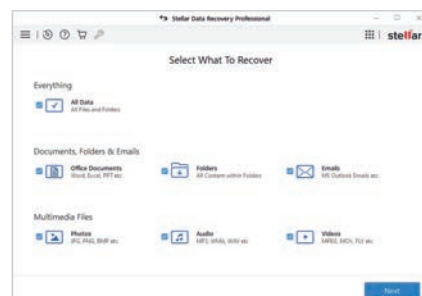

Použití všeobecné předvolby Stellar Data Recovery by vás zbytečně zahltilo stovkami nalezených souborů, proto se vyplatí hledat spíše soubory konkrétního typu. K tomu slouží předvolby jako Office Documents, Photos, Audio nebo třeba Emails.

Data Recovery všemocný – vždy záleží především na tom, zda již nebyly smazané soubory přepsány novými daty. Více se dozvíte na [str. 140](#).

Licence pro Chip: Roční plná verze programu v ceně 2 200 korun. Registrace do 24. února 2022, detaily najdete v popisu na Chip DVD a On-line DVD. Jazyk AJ, NJ. Určeno pro Windows 7–11.

Antiviry, reklamace DVD, registrace plných verzí, licence AVG IS

Data Chip DVD a On-line DVD byla **04. 01. 2022** prověřena osmi antiviry. Podezřelé soubory doporučujeme skenovat pomocí služby www.virustotal.com. Nečitelný DVD vyměňujeme poštou po žádosti na reklamacedvd@chip.cz. Detailní informace o plných verzích najdete v popisech na Chip DVD a On-line DVD. Období registrací je zpravidla **do konce února 2022**.

Plná verze **AVG Internet Security** dlouhodobě přináší čtenářům Chipu komplexní zabezpečení počítače. Licenci je nutné každý měsíc prodloužit novým licenčním klíčem. Odešlete jakýkoliv e-mail na adresu **ZDE JE VYTIŠTĚNA ADRESA**, obratem obdržíte licenci i potřebné informace. Zabezpečení AVG IS lze instalovat na nekomerční počítače.