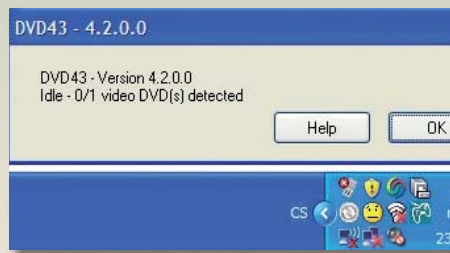

KOPIROVÁNÍ DVD

DVD43 4.2

HODNOCENÍ:

INFO	www.dvd43.com
VELIKOST SOUBORU	0,6 MB
OPERAČNÍ SYSTÉM	Win 2k/XP/Vista
CENA	freeware
POMĚR CENA/VÝKON	výborný