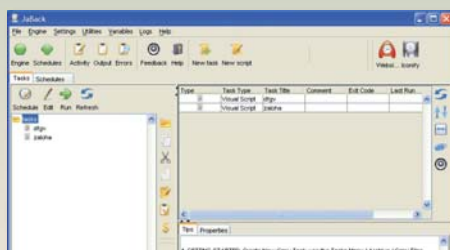

ZÁLOHOVÁNÍ

JABACK 8.00

HODNOCENÍ:

INFO	www.hiteksoftware.com
VELIKOST SOUBORU	25,3 MB
OPERAČNÍ SYSTÉM	Win 9x/2k/XP/Vista
CENA	freeware
POMĚR CENA/VÝKON	výborný