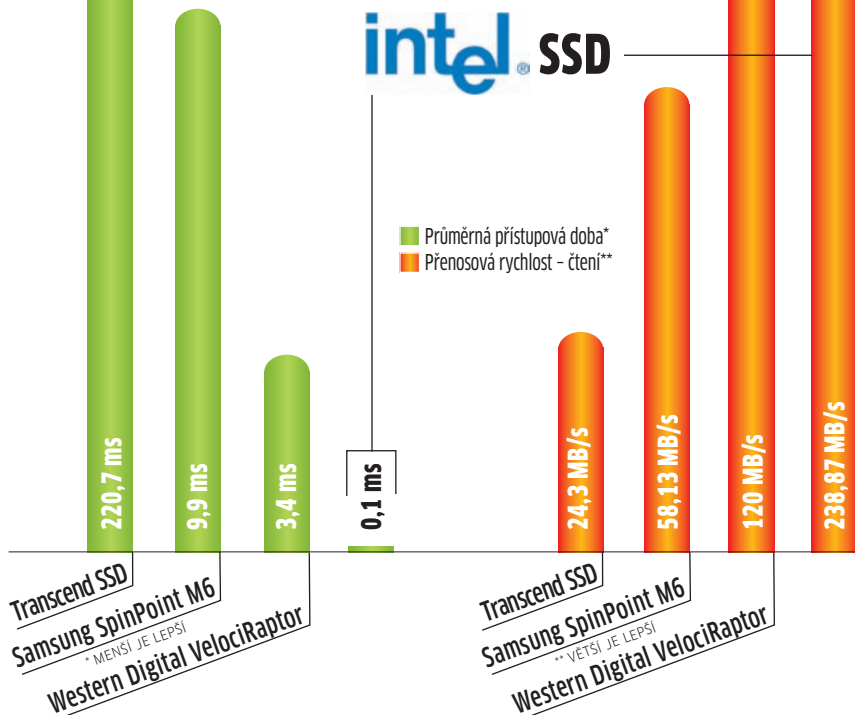

TEST DISKU INTEL X25-M SSD

# Srovnání nejrychlejších disků

Zatímco rychlost procesorů, grafických karet a operačních pamětí se každý rok téměř zdvojnásobí, rychlost magnetických pevných disků zdaleka neroste tak rychle. Výkon magnetických pevných disků by mohl představovat úzké výkonové hrdlo pro sestavy například s nejnovějšími procesory Intel Core-i7. Mimo jiné i proto uvádí Intel na trh nový SSD disk, pracující rychlostí, která zahanbuje jak nejrychlejší magnetické disky, tak jejich „technologicky modernější“ SSD konkurenci. V naší testovací laboratoři jsme tomuto disku naměřili přístupovou dobu 0,1 milisekundy, a to jak při čtení, tak při zápisu. Pro srovnání jsme dále vzali SSD disk Samsung, jehož přístupová doba zápisu byla 350x pomalejší. Obvyčejný magnetický disk, jako například Samsung SpinPoint M6 HM500LI (momentální vítěz našich testů v kategorii magnetických pevných disků pro notebooky), má 100x pomalejší přístupovou dobu zápisu než nový SSD disk Intel. Vyzkoušeli jsme i nejrychlejší magnetický SATA disk současnosti Western Digital VelociRaptor (WD3000GLFS), který ačkoliv má poloměr ploten 2,5", nelze použít v notebooku - hodí se do klasických 3,5" šachet desktopů, protože je vhodné jej vložit do pasivní chladicí redukce. Jeho přístupová doba zápisu činí 3,4 ms, takže je stále 34x pomalejší než malinký, energeticky úsporný a naprosto tichý SSD disk Intel.

intel SSD

■ Průměrná přístupová doba\*  
■ Přenosová rychlost - čtení\*\*

čích - hodí se do klasických 3,5" šachet desktopů, protože je vhodné jej vložit do pasivní chladicí redukce. Jeho přístupová doba zápisu činí 3,4 ms, takže je stále 34x pomalejší než malinký, energeticky úsporný a naprosto tichý SSD disk Intel.