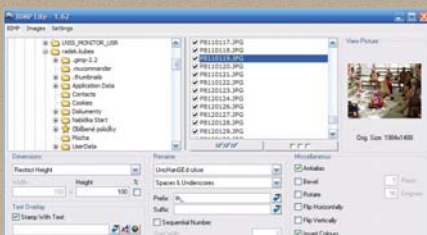

NAJDETE NA CHIPDVD
SOFTWARE
BIMP LITE 1.62**VÍCE MUCH JEDNOU RANOU****HODNOCENÍ**

VÝROBCE Matthew Hart
INFO www.cerebralsynergy.com
VELIKOST SOUBORU cca 2,4 MB
OPERAČNÍ SYSTÉM Windows 98/NT a vyšší
CENA **freeware**