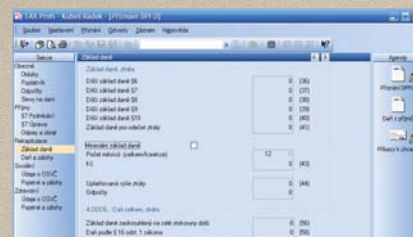

DAŇOVÁ PŘÍZNÁNÍ TAX 2007 PROFI

DAŇOVÝ PORADCE

HODNOCENÍ

VÝROBCE Stormware, s. r. o.
INFO www.stormware.cz
VELIKOST SOUBORU cca 47 MB
OPERAČNÍ SYSTÉM Windows 98/ME/2000/XP
CENA **3 550 Kč**

Klient elektronické pošty, ve kterém uchováváte svoje e-mails, kontakty, úkoly či kalendář, patří často k nejdůležitějším aplikacím v počítači. Používáte-li jako poštovní aplikaci Microsoft Outlook, vyzkoušejte si zálohování s programem OutBack, který spolupracuje s Outlookem ve verzích 98, 2000, XP, 2003 i s beta verzemi 2007.

S programem OutBack si v několika krocích nastavíte, jaká data se mají kam zálohovat; poté se zálohování spouští buďto na váš příkaz, nebo automaticky podle nastaveného plánu. Záloha Outlooku zahrnuje kromě osobních složek (e-mails, kontakty, kalendář, úkoly) například i nastavení e-mailových účtů, pravidel pro třídění pošty, spamového filtru či uživatelského rozhraní nebo podpisy e-mailů. Taková záloha se hodí nejen při havárii počítače, ale i v případě přenášení kompletního Outlooku na jiný disk či počítač.

Při konfiguraci zálohování v programu OutBack zjistíte, že umí zálohovat mnohem více než jen data z Outlooku. Zálohovat můžete například záložky, cookies, historii navštívených stránek a uživatelská nastavení internetových prohlížečů Firefox a Internet Explorer; složky s dokumenty; ikony na ploše, a dokonce i libovolné soubory či složky na disku. Soubory se zálohou je možné komprimovat, ochránit heslem nebo rozdělit na menší části. OutBack nabízí bohužel pouze plnou zálohu systému, nikoliv rozdílovou či inkrementální.

SHRNUTÍ Nechcete-li ztratit důležitá data z Outlooku, zálohujte je. OutBack vám bude zdatným pomocníkem.

ALTERNATIVA Podobnou funkci jako OutBack má doplněk Outlooku pro zálohování, který je bezplatně dostupný na webu Microsoftu.

Radek Kubeš ■

USB flash disky nabízejí ideální způsob, jak mít vždy a na kterémkoliv počítači přístup k potřebným souborům i aplikacím. Právě proto přibývá programů, které není třeba instalovat, a lze je tedy bez problému přenášet na USB flash disku a kdekoli spouštět. PortableApps Suite nabízí kompletní sadu freewarových nebo open-source nástrojů na práci s dokumenty, brouzdání internetem i čtení e-mailů.

Základem balíčku přenosných aplikací je open-source kancelářský balík OpenOffice.org, který obsahuje speciální „přenosné“ verze textového a tabulkového editoru, databáze nebo aplikaci na vytváření prezentací. Pro práci s internetem je připravena upravená verze prohlížeče Firefox, poštovního klienta Thunderbird a komunikační aplikace Gaim. V základní instalaci najdete rovněž kalendář Sunbird, antivír ClamWin a hru sudoku.