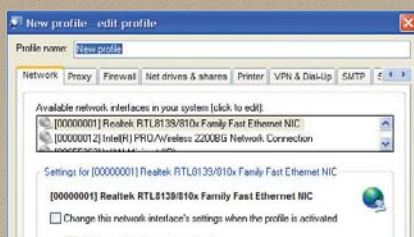

NET PROFILE SWITCH 4.72.0

SÍŤOVÝ PŘEPÍNAČ

HODNOCENÍ

VÝROBCE JitBit Software
INFO www.jitbit.com
VELIKOST SOUBORU cca 1,5 MB
OPERAČNÍ SYSTÉM Windows 98/NT a vyšší
CENA **27 USD**