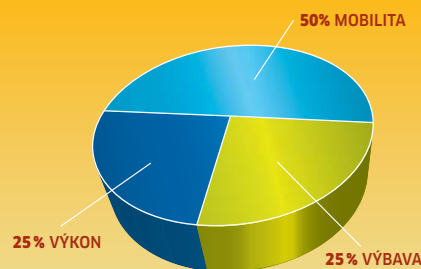

MICHAL.BARES@CHIP.CZ

SOUHRN_ NETBOOKY

RADY PRO NÁKUP

☑ DISPLEJ: MATNÝ, NEBO LESKLÝ?

I u netbooků se setkáváme s trendem lesklých displejů. Jejich výhodou je vysoký kontrast a dobré zobrazení barev, ale rušivé odlesky na displeji jsou velmi nepříjemné, zvláště pokud s netbookem pracujete venku. Pokud na netbooku tvoříte texty, doporučujeme spíše matný displej, ale vždy platí, že nejlepší je podívat se na displej vybraného netbooku před jeho nákupem.

☑ BATERIE: NEJDŮLEŽITĚJŠÍ JSOU WATTHODINY

POZOR: Většina výrobců prodává stejné netbooky s různou kapacitou akumulátorů. Rozhodujícím parametrem je kapacita měřená watthodinami. Tento údaj zjistíte vynásobením hodnot napětí (V) a kapacity v mAh. V cenících internetových obchodů se většinou udává pouze počet článků baterie, který přesnou kapacitu nenaznačuje, ale vypovídá o tom, zda se jedná o model se slabším, nebo silnějším akumulátorem.

JAK CHIP TESTUJE

Nejdůležitějším kritériem hodnocení netbooků je mobilita, kterou hodnotíme podle hmotnosti, objemu netbooku a výdrže na baterie. Hodnocení výbavy pak vypovídá o množství a podobě portů a dalších doplňků.

CENOVÝ TIP
11/2009

6. MÍSTO	7. MÍSTO	8. MÍSTO	9. MÍSTO	10. MÍSTO	11. MÍSTO
Acer Aspire One A0531h	HP Mini 5101	Fujitsu M2010	Asus Eee PC 1101HA	Acer Aspire One Pro A0751H-52Br	Compaq Mini 110
7 500 Kč	9 600 Kč	11 700 Kč	9 900 Kč	9 500 Kč	7 700 Kč
84,3 ■ ■ ■ ■ ■ □	77,4 ■ ■ ■ ■ ■ □	76,7 ■ ■ ■ ■ ■ □	75,9 ■ ■ ■ ■ ■ □	75,7 ■ ■ ■ ■ ■ □	69,5 ■ ■ ■ ■ ■ □
81,7 79,0 94,7	57,7 95,8 98,6	62,0 87,5 95,4	75,7 95,8 56,4	82,2 87,5 50,8	58,5 70,8 90,1
velmi dobrý	dostatečný	dostatečný	dobrý	dobrý	dobrý
Intel Atom N270/Intel 945	Intel Atom N280/Intel 945	Intel Atom N280/Intel 945	Intel Atom Z520/Intel GMA 500	Intel Atom Z520/Intel GMA 500	Intel Atom N270/Intel 945
1 024 MB	1 024 MB	1 024 MB	1 024 MB	1 024 MB	1 024 MB
160 GB	160 GB	160 GB	160 GB	160 GB	160 GB
10,1"/1 024 × 600/lesklý	10,1"/1 024 × 600/matný	10,1"/1 024 × 600/lesklý	11,6"/1 366 × 768/lesklý	11,6"/1 366 × 768/lesklý	10,1"/1 024 × 576/matný
BT	n-WLAN, gigabit, BT	n-WLAN, BT	n-WLAN, BT	BT	Gigabit
●/●/—	●/●/—	●/●/—	●/●/—	●/●/—	●/●/—
3× USB, D-Sub, audio	3× USB, D-Sub, audio	3× USB, D-Sub, audio	3× USB, D-Sub, audio	3× USB, D-Sub, audio	3× USB, D-Sub, audio
4 400 mAh	1 900 mAh	4 800 mAh	4 400 mAh	5 200 mAh	2 500 mAh
252 × 202 × 29 mm	262 × 180 × 30 mm	258 × 205 × 36 mm	287 × 197 × 27 mm	285 × 198 × 25 mm	262 × 172 × 34 mm
1 180/163	1 134/256	1 304/220	1 357/155	1 380/163	1 148/175
Windows XP	Windows XP	Windows XP	Windows XP	Windows XP	Windows XP
1 538/2 887	1 652/2 908	1 568/2 870	1 247/1 108	1 078/1 080	1 438/2 791
6:39	3:10	4:35	6:24	7:45	2:27