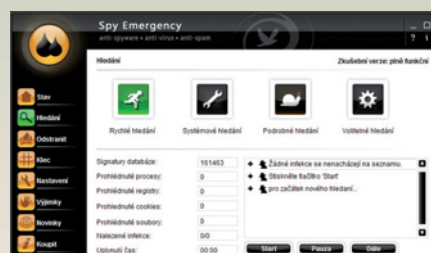

ANTIVIR

SPY EMERGENCY 7.0.305

HODNOCENÍ: ■ ■ ■ ■ ■ ■

INFO www.spy-emergency.com
JAZYK čeština
OPERAČNÍ SYSTÉM Win XP/Vista/7
CENA **600 Kč**
POMĚR CENA/VÝKON velmi dobrý