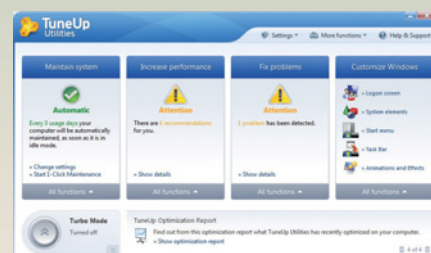

VYLADĚNÍ POČÍTAČE

TUNEUP UTILITIES 2010

HODNOCENÍ: ■ ■ ■ ■ ■ ■

INFO www.tune-up.com
JAZYK angličtina
OPERAČNÍ SYSTÉM Win XP/Vista/7
CENA **1 000 Kč**
POMĚR CENA/VÝKON výborný

PROGRAM MEMORY IMPROVE MASTER začne hned po instalaci pracovat na pozadí operačního systému a sledovat aktuální vytížení operační paměti, stránkovacího souboru a procesoru počítače. Pomocí funkcí programu je možné optimalizovat obsah operační paměti a zvětšit tak její aktuálně dostupnou kapacitu. Optimalizace se provádí buďto ukončením nepotřebných procesů a služeb, nebo kompresí obsahu operační paměti.

Funkce pro uvolnění kapacity operační paměti je možné spouštět jak ručně, tak automaticky podle předem stanovených pravidel. K dispozici je nastavení optimalizace v pravidelných intervalech nebo podle dalších parametrů.

Mezi funkcemi programu najdeme také několik nastavení pro optimalizaci výkonu počítače. Nabízí se například nastavení vizuálních efektů Windows, alokace procesorového času, vyrovnávací paměti atd. Nechybí ani kompletní přehled aktuálně spuštěných procesů a služeb, s možností jejich násilného ukončení.

S použitím programu pomáhá průvodce, který zároveň nabízí i doporučená nastavení. V plně automatickém režimu pracuje Memory Improve Master samostatně a uživatele pouze informuje o prováděných akcích.

Bezplatně použitelnou verzi programu doplňuje komerční edice s funkcí inteligentního, učícího se modu automatické optimalizace využití operační paměti. **RADEK KUBEŠ**

ZÁVĚR ▶ Zajímavý nástroj na optimalizaci operační paměti i nastavení Windows, pomůže se zrychlením počítače i spouštěním náročnějších aplikací.

ALTERNATIVA ▶ Z bezplatně použitelných programů se nabízí například Mz Ram Booster, Memory Max, GDS Ram2Free, RAM Idle, RAMBooster a další.

PODLE NÁZVU PROGRAMU Spy Emergency by se mohlo zdát, že je zaměřen pouze na vyhledávání a likvidaci špehovacího softwaru – tzv. spywaru. To je ale jen jedna z oblastí jeho působení. Kromě spywaru si totiž Spy Emergency poradí také s viry, trojskými koňmi a nevyžádanou poštou. Připraveny jsou i funkce pro ochranu internetových prohlížečů před podvrženými stránkami a dalšími hrozbami z webu.

Spy Emergency začne hned po instalaci pracovat na pozadí operačního systému, kontrolovat data přijímaná ze sítě a chránit počítač před napadením škodlivým softwarem a přívalem spamu. Program se automaticky aktualizuje a je možné si v něm nastavit i pravidelné testy celého počítače. Po instalaci se proto o činnost Spy Emergency nemusíte již příliš starat. Vedle pravidelných testů nechybí v nastavení ani předvolby výjimek pro konkrétní aplikace, detailní nastavení hloubky testů nebo seznamy zakázaných a povolených odesílatelů e-mailů.

Mezi funkcemi Spy Emergency najdeme dále například i možnost smazání pozůstatků po surfování na internetu nebo dočasných souborů na disku.