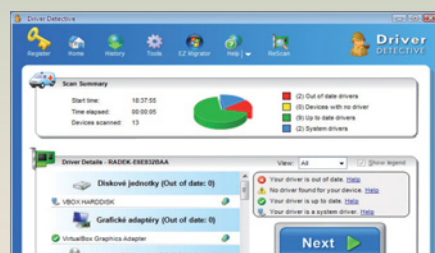

SPRÁVA OVLADAČŮ

DRIVER DETECTIVE

HODNOCENÍ:

INFO www.drivershq.com
JAZYK angličtina
OPERAČNÍ SYSTÉM Win 2k/XP/2003/Vista/2008/7
CENA **550 Kč**
POMĚR CENA/VÝKON velmi dobrý