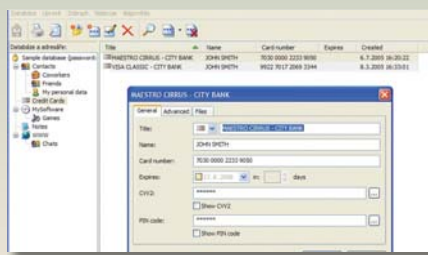

SPRÁVA HESEL

PASSWORD MANAGER XP 2.3.440

HODNOCENÍ:

INFO	www.cp-lab.com
VELIKOST SOUBORU	2,1 MB
OPERAČNÍ SYSTÉM	Win 9x/2k/XP/Vista
CENA	450 Kč
POMĚR CENA/VÝKON	velmi dobrý

PŘI PŘECHÁZENÍ S NOTEBOOKEM mezi různými sítěmi, ať už doma, v práci, nebo kdekoli v cestách, je často potřeba měnit parametry připojení k síti tak, aby fungovalo připojení k internetu, přístup k síťovým tiskárnám nebo diskům. Různá nastavení připojení je možné nastavovat buďto ručně, pomocí standardních nástrojů Windows, nebo zcela automaticky, na základě profilů vytvořených v aplikaci NetMAC. Při přechodu mezi sítěmi pak stačí pro změnu všech nastavení jen jediné kliknutí myši na potřebný profil.

NetMAC umí pro každý síťový adaptér (nejčastěji Wi-Fi a Ethernet) nastavit neomezený počet konfiguračních profilů. K dispozici je především nastavení IP adresy počítače, používaných DNS serverů a změna MAC adresy. Pro práci ve firemních sítích se může hodit i nastavení pracovní skupiny, domény, jména počítače, výchozí tiskárny nebo DNS domény. K dispozici je také možnost změny proxy serveru používaného internetovým prohlížečem a automatické spouštění připravených skriptů při změně nastavení.

Pro snadné použití nástroje NetMAC je přímo v programu připravena volba pro automatické spouštění aplikace se startem Windows. Ikona NetMAC se pak usídí v oznamovací oblasti hlavního panelu, odkud snadno vyvoláte nabídku síťových profilů. Velkou výhodou programu je také podpora všech moderních verzí Windows, včetně 64bitových edicí. NetMAC můžete před zaplacením testovat 15 dní, bez omezení funkcí. RADEK KUBEŠ

ZÁVĚR ► Užitečný nástroj pro každého, kdo pracuje s notebookem v různých sítích; změna parametrů připojení funguje skutečně na jedno kliknutí.

ALTERNATIVA ► Bezplatně použitelné programy jako Net Profiles, Switchboard nebo Zet Switch fungují podobně, ale nenabízejí tolik nastavení.

HESLA K INTERNETOVÝM SLUŽBÁM a e-shopům, čísla platebních karet, PIN kódy, registrační čísla softwaru, důležité poznámky i kontakty – to vše umí v počítači bezpečně uložit program Password Manager XP. Všechny údaje, které by rozhodně neměl získat nikdo cizí, uloží program bezpečně v šifrované databázi chráněné jedním heslem.

Password Manager XP funguje jednoduše tak, že si vytvoříte celou databázi šifrovanou vybraným typem algoritmu (nebo i více algoritmy současně), zvolíte si heslo a začnete ukládat údaje podle potřeby. S vytvořením bezpečného hesla vám pomůže generátor hesel, zabezpečení je dále posíleno automatickým uzamčením databáze při delší nečinnosti uživatele. Všechny důležité údaje ovšem nemusíte mít jen v počítači. Pomocí průvodce umí Password Manager XP přenést celou databázi na USB klíčenku a další přenosná paměťová média. Nechybí ani funkce synchronizace více různých databází a zálohování.