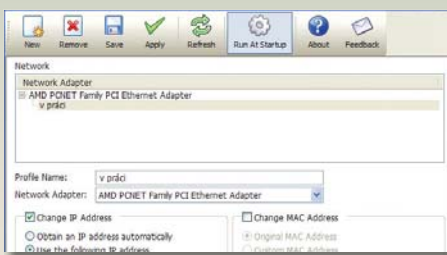

PRÁCE V SÍTI

NETMAC 1.1

HODNOCENÍ:

INFO	www.bitcrowd.com
VELIKOST SOUBORU	1,3 MB
OPERAČNÍ SYSTÉM	Win 2k/XP/Vista
CENA	333 Kč
POMĚR CENA/VÝKON	velmi dobrý