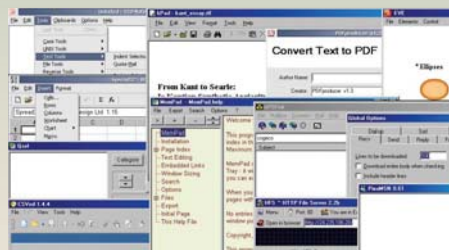

„PŘENOSNÉ“ PROGRAMY

TINY USB OFFICE 1.3

HODNOCENÍ:

INFO	www.xort.net
VELIKOST SOUBORU	2,9 MB
OPERAČNÍ SYSTÉM	Win 9x/2k/XP/Vista
CENA	freeware
POMĚR CENA/VÝKON	výborný