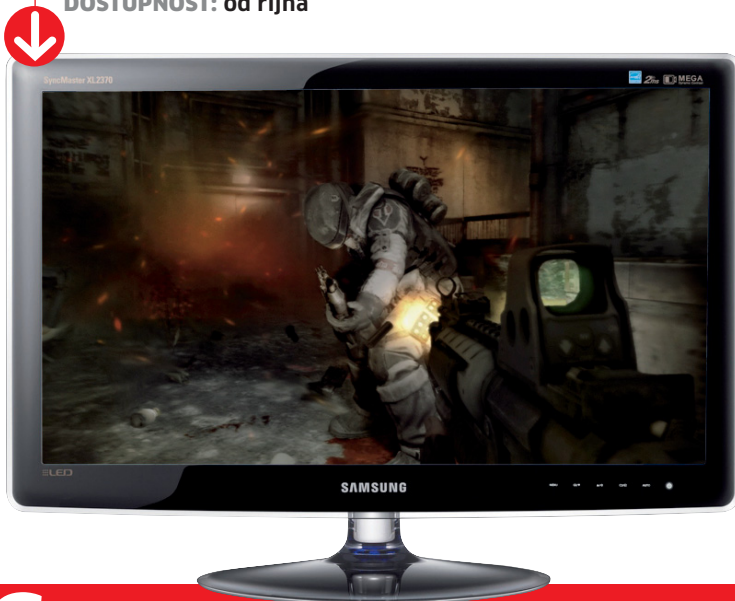

SAMSUNG XL2370 LED

LED monitor

Díky technice světelných diod spotřebuje monitor Samsung XL2370 LED ve formátu 16:9 až o 40 % méně proudu než běžné LCD přístroje. Při hloubce 19 mm je Full-HD přístroj navíc krásně plochý.

CENA: cca 350 EUR
DOSTUPNOST: od října