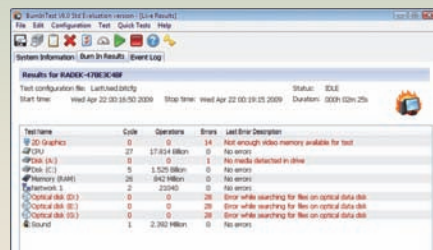

TESTOVÁNÍ PC

BURNINTEST STANDARD EDITION 6.0

HODNOCENÍ:

INFO	www.passmark.com
VELIKOST SOUBORU	5,1 MB
OPERAČNÍ SYSTÉM	Win 2k/XP/2003/Vista/7
CENA	700 Kč
POMĚR CENA/VÝKON	dobrý