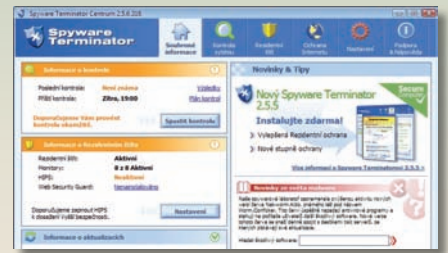

ANTISPYWARE

SPYWARE TERMINATOR 2.5.6.316

HODNOCENÍ:

INFO	www.spywareterminator.com
VELIKOST SOUBORU	0,6 MB
OPERAČNÍ SYSTÉM	Win XP/Vista/7
CENA	freeware
POMĚR CENA/VÝKON	výborný

S HROMADNÝM PŘEJMENOVÁNÍM FOTEK, hudebních a jakýchkoliv jiných souborů i složek vám pomůže bezplatně použitelný nástroj Ken Rename. Aplikace nabízí velmi bohaté možnosti nastavení skriptů pro přejmenování souborů, při kterém je možné využít i EXIF data digitálních fotografií nebo ID3 tagy hudebních souborů. Do nových názvů souborů je možné automaticky vkládat celou řadu informací, například datum a čas pořízení fotky, model fotoaparátu nebo jakoukoliv část popisku hudebního souboru (interpret, album, rok, žánr atd.). Nechybí ani běžné možnosti pro vkládání data, času nebo počítadla. Speciální funkce vám také pomohou s nahrazením, odstraněním nebo vložením částí názvů souborů, změnou písmen v názvech z malých na velká a opačně. Užitečný může být také převod názvů souborů mezi různými kódovacími sadami jazyků. Při změně názvů souborů je možné nadefinovat postupnou sekvenci, podle které se vygenerují názvy nové. Ken Rename zobrazí podobu výsledných názvů souborů, a pokud přesto dojde k chybě, umí provedené změny vrátit zpět. Nemusíte se ale omezovat jen na hromadnou změnu názvů souborů. Ken Rename umí také hromadně upravit vlastnosti (atributy) souborů a označit je jako skryté, archivní, určené pouze pro čtení atd. Nastavení pro změnu názvů a vlastností souborů si můžete v programu Ken Rename uložit pro pozdější opakované použití s novými sadami souborů. **RADEK KUBEŠ**

ZÁVĚR ▶ Velmi přehledná aplikace na hromadné přejmenování souborů a složek s bohatými možnostmi pro automatické úpravy a generování názvů.

ALTERNATIVA ▶ Bohatě možnosti pro hromadné přejmenování souborů a složek nabízí i oblíbený Total Commander, dále např. Bulk Rename Utility.

PODOBŇNÝ BEZPEČNOSTNÍ DOPLŇK, jako je v krátkých testech představovaný LinkScanner od AVG, nabízejí i další světoví výrobci bezpečnostního softwaru, konkrétně například McAfee v podobě programu SiteAdvisor.

Doplňek SiteAdvisor do internetových prohlížečů Internet Explorer a Firefox přidává novou nástrojovou lištu s oknem pro bezpečné vyhledávání na internetu. Nalezené stránky SiteAdvisor prověří a zobrazí jejich hodnocení na škále od bezpečných a denně prověřovaných stránek až po stránky rizikové či neznámé. Potenciálně nebezpečné stránky jsou rovnou blokovány. SiteAdvisor vás ochrání také při nakupování, používání internetového bankovníctví a dalších operacích na internetu, kdy hrozí, že se stanete obětí podvodu, typicky například prostřednictvím podvržených stránek (tzv. phishing).

SiteAdvisor funguje v maximální míře samostatně, automaticky se aktualizuje a reaguje, pouze pokud hrozí napadení z internetu. Bez problému je možné použít SiteAdvisor v kombinaci s dalšími bezpečnostními nástroji – firewally, antiviry a antispywary od různých výrobců.