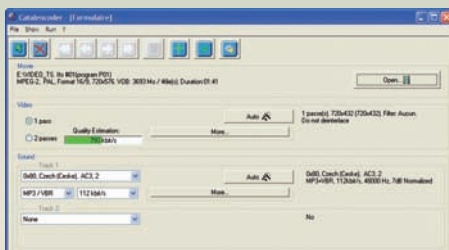

KONVERZE DVD

CATALENCODER 1.3.1

HODNOCENÍ:

INFO	http://catalencoder.tuxfamily.org
VELIKOST SOUBORU	11,0 MB
OPERAČNÍ SYSTÉM	Win 2k/XP/2003/Vista/7
CENA	open-source
POMĚR CENA/VÝKON	výborný