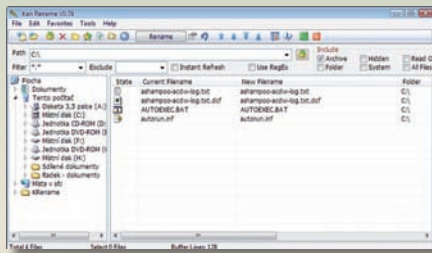

HROMADNÉ PŘEJMENOVÁVÁNÍ

KEN RENAME 0.78

HODNOCENÍ:

INFO	http://kensoft.byethost24.com
VELIKOST SOUBORU	0,6 MB
OPERAČNÍ SYSTÉM	Win 2k/XP/Vista
CENA	freeware
POMĚR CENA/VÝKON	výborný