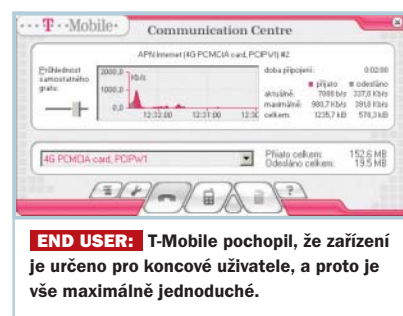

EDGE. Při měření jsme dosahovali přibližně polovičních hodnot oproti HSDPA. Výhodou je, že i když se dostanete mimo dosah HSDPA a UMTS, stále je zde EDGE, které je už poměrně rozšířené. Přijdete-li však i o něj, zůstává vám už jen GPRS. Rychlost GPRS je sice tragická, ale potřebujete-li přijmout důležitý e-mail, budete rádi za jakoukoliv rychlost. Karta pracuje velice inteligentně a kdykoliv se dostane do rychlejší sítě, přepne na vyšší rychlost bez výpadku spojení. To platí i při přechodu mezi buňkami – technologie HSDPA se neumí přehlásit, proto dojde krátkodobě k přechodu na UMTS a během několika sekund k přehlášení zpět na HSDPA.

ČAS	EUROTEL			T-MOBILE		
	DOWNLOAD [kb/s]	UPLOAD [kb/s]	PRŮMĚRNÁ ODEZVA [ms]	DOWNLOAD [kb/s]	UPLOAD [kb/s]	PRŮMĚRNÁ ODEZVA [ms]
9:00	446	337	105	954	381	99
10:00	816	335	109	646	332	88
11:00	818	298	120	931	335	85
12:00	835	335	151	936	342	103
13:00	622	332	86	996	360	113
14:00	726	335	120	974	373	92
15:00	607	336	100	956	380	103
16:00	707	335	105	911	342	88
17:00	744	328	93	985	357	108
18:00	563	318	124	928	365	83
19:00	463	330	120	956	382	98
20:00	825	333	103	976	383	84
21:00	859	336	111	938	557	86