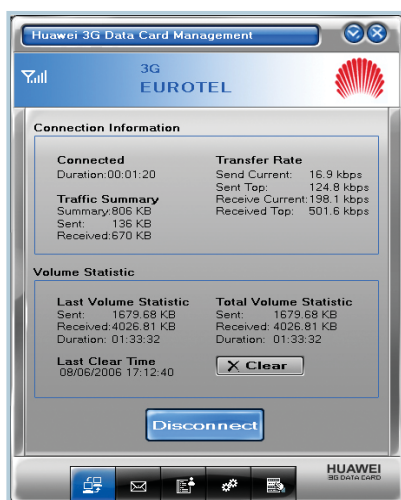

hranici přijatelnosti, především kvůli občasnému zpoždění. Zkoušeli jsme i sledování televize z archivů českých televizí a bez problémů jsme si mohli dovolit komfort v nejlepší kvalitě.

V oblasti rychlosti T-Mobile jednoznačně vyhrává – rychlost dosahuje až 1 Mb/s, kolí-

NEPŘEHLEDNÝ: Ovládací software karty HUAWEI není příliš intuitivní, především v části nastavení.

sání rychlostí je minimální, celková průměrná rychlost přesahuje 900 kb/s. Tím může T-Mobile téměř konkurovat ADSL o rychlosti 1 Mb/s. Přestože odezvy jsou lepší než v případě Eurotelu, pro internetovou telefonii se opět nejedná o vhodné řešení. Paket při letu vzduchem občas zabloudí a zpoždění či výpadky jsou bohužel na denním pořádku. Zde je stále lepší sáhnout po zaručeném připojení.

Výsledek: T-Mobile je rychlejší, zde není pochyb. Připisuje si proto bod.

2:3

Kde všude...

Pokrytí službou je jedním z nejdůležitějších parametrů. K čemu vám bude výborná služba, když ji nebudete moci používat?

HSDPA od Eurotelu je možné používat v Praze a v Brně. Kvalita pokrytí ovšem není zcela ideální. I v Praze jsme narazili na obrovské množství míst, kde pokrytí HSDPA není a rychlost okamžitě klesá. Přitom rozdílly byly i v několika metrech. Může se tedy stát, že v části bytu budete mít HSDPA, v jiné části nikoliv! Zpomalení však není nijak tragické, protože v záloze je UMTS, které je přibližně o polovinu rychlejší než