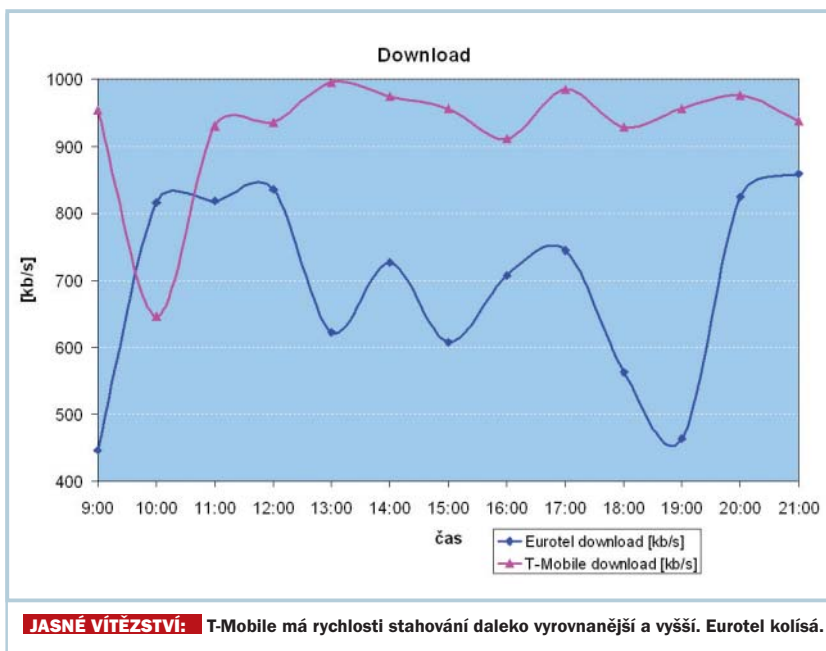

Výsledek: HUAWEI si odnáší dva body – za technologické vybavení a za samotné provedení karty, T-Mobile jeden bod za příznivou cenu.

2:1

Instalace

Instalace karty do notebooku by měla být co nejjednodušší: nainstalovat ovladače, vložit kartu a surfovat.

Eurotel v uživatelském komfortu značně zaostává. Ke kartě jsme dostali jen CD

HSDPA – HIGH SPEED DOWNLINK PACKET ACCESS

Způsob vysokorychlostního přenosu dat v mobilních sítích. Specifikace se objevila v Release 5 standardu UMTS (projekt 3GPP – www.3gpp.org). Dostupný je v obou typech UMTS – jak FDD, tak TDD. HSDPA je vlastně jakousi nadstavbou UMTS a přináší důležité inovace celé architektury. Touto inovací je dosaženo nízkého zpoždění a teoretická rychlost může dosahovat až 14,4 Mb/s; Eurotel v současnosti nabízí rychlost 1 Mb/s.

Eurotel ve své síti používá právě FDD. Výhodou tohoto řešení je, že kromě dat lze v síti i telefonovat, respektive video-telefonovat.

Pokrytí HSDPA je v současnosti pouze v Praze a v Brně, rozšíření do dalších měst je na spadnutí.

JASNÉ VÍTĚZSTVÍ: T-Mobile má rychlosti stahování daleko vyrovnanější a vyšší. Eurotel kolísá.

s ovladači od karty, žádné automatické nastavení služeb nebylo k dispozici. Instalace proběhla bez problémů, aplikace HUAWEI nás však nepřesvědčila. Ovládání v angličtině není příliš přehledné, připojení k internetu musíte vytvořit ručně, přednastaveno je jen vytáčené číslo. Je pravda, že vepsat do kolonky APN klíčové slovo „internet“ není příliš složité, pokud jej však neznáte, stane se instalace internetu noční můrou. Ani webové stránky Eurotelu nejsou k uživatelům příliš vstřícné, konkrétního průvodce pro tuto kartu jsme nenašli, pouze obecné informace o připojení. Zde by se měl Eurotel poučit od svého konkurenta.

T-Mobile přikládá ke kartě mini CD, na kterém naleznete vše důležité. Průvodce v češtině vás vede postupem instalace krok za krokem, není třeba znát žádná klíčová slova ani vytáčená čísla, stačí se řídit pokyny na obrazovce. Instalace je zkrátka precizní a jednodušší postup si už ani nedokážeme představit.

Výsledek: Eurotel instalaci podcenil a ani webové stránky nezkušenému uživateli nepomohou. Za to si žádný bod nezaslouží. Instalace T-Mobilu je dokonalá a zvládne ji úplně každý.

2:2

Měříme top speed

Po několik dní jsme pečlivě sledovali a porovnávali rychlost obou řešení. Testování mohla probíhat jen v Praze, protože jinde se T-Mobile nechytá, tudíž by nebylo s čím srovnávat. Rychlostmi jsme byli v obou případech nadšeni.

Výsledky Eurotelu nejsou tak dobré jako výsledky T-Mobilu. S HUAWEI se nám nepodařilo magický 1 Mb/s překročit ani jednou, kolísání rychlostí během dne je běžné. I nejhorší výsledek měření, 446 kb/s, je však vynikající a průměrně je výsledek lepší než ADSL o rychlosti 512 kb/s. Odezvy jsou však podprůměrné, hovory přes Skype byly na

INTERNET 4G

Název, který zvolil T-Mobile, je poněkud zavádějící a uživatel se přesně nedoví, jakou technologii pod pojmem „4G“ vlastně používá. 4G od T-Mobilu je také rozšířením UMTS, ale T-Mobile vsadil na TDD. Zda se jednalo o šťastnou volbu, to je zatím předčasné hodnotit, to ukáže až čas. Měření sice ukazují, že 4G je rychlejší než HSDPA, ale zatímco HSDPA se používá téměř všude ve světě, technologie T-Mobilu je velice ojedinělá, a podpora hardwaru tedy také nebude nejlepší. Navíc v současnosti funguje Internet 4G v Praze na frekvenci 1900 MHz, beta testování v ostatních částech republiky však probíhá na frekvenci 872 MHz. Nechceme předbíhat ani předčasně hodnotit, ale nebude to nakonec vypadat tak, že při surfování v Praze budete potřebovat jednu kartu, na dálnici, kde je jen GPRS, druhou kartu a pro Internet 4G v ostatních městech republiky třetí kartu? Podzim ukáže více.