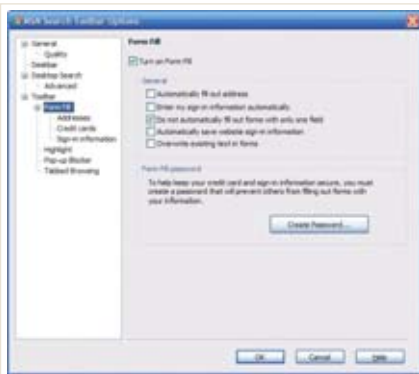

UŠETŘÍ VÁS VYPISOVÁNÍ: Jednou z doplňkových funkcí vyhledávače Windows Desktop Search je i automatické vyplňování formulářů a přihlašovacích údajů na internetu.