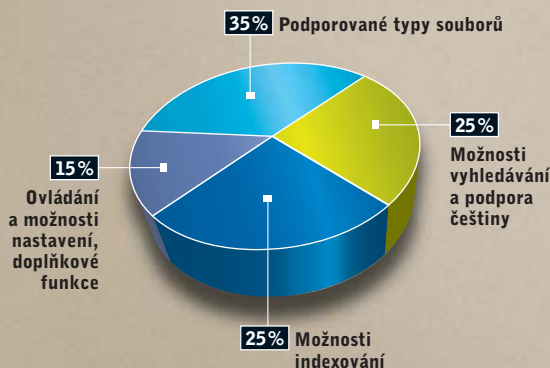

Soupeři

1

X1 5.6.2

Špičkový desktopový vyhledávač vyvinutý ve spolupráci s portálem Yahoo! Indexuje mnoho typů souborů, nabízí komfortní vyhledávání a třídění výsledků. Rozšiřitelný pomocí plug-inů.

Licence: freeware

2

Copernic Desktop Search 2.02

Desktopový vyhledávač s největším množstvím podporovaných formátů indexovaných souborů v základní výbavě. Umožňuje přesně definovat dotaz a přehledně zobrazuje výsledky vyhledávání.

Licence: freeware

3

Google Desktop Search 5.0.0701

Přenesení vlastností „internetového“ Googlu na váš počítač, umožňuje indexovat a vyhledávat ve více počítačích zároveň. Jinak nabízí jen průměrnou podporu formátů a omezené možnosti nastavení.

Licence: freeware

4

Windows Desktop Search 3.03

Desktopový vyhledávač instalovaný společně se speciální lištou do Internet Exploreru. V základní instalaci dostatečnou nabídku podporovaných typů souborů je možné rozšířit plug-iny.

Licence: freeware

5

Nero Search

Jedna z funkcí vypalovacího balíku Nero 7 Premium Reloaded, s nepříliš podrobným nastavením vyhledávání a třídění výsledků, zaměřená spíše na multimediální soubory.

Licence: trialware, cena od 1 500 Kč