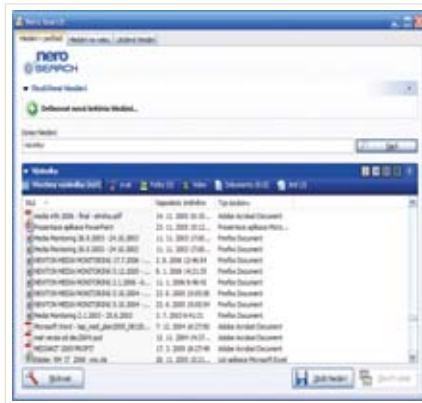

**MÁTE VÍCE POČÍTAČŮ?:** Jedině Google Desktop Search umí sdílet indexové soubory více počítačů po internetu a umožnit tak vyhledávání ve více počítačích zároveň.

**SKVĚLE PŘEHLEDNÉ:** Desktopový vyhledávač X1 velmi přehledně řídí výsledky a umožňuje přímo pracovat s vyhledávanými e-maily a dalšími dokumenty.

**UŠETŘÍ VÁS VYPISOVÁNÍ:** Jednou z doplňkových funkcí vyhledávače Windows Desktop Search je i automatické vyplňování formulářů a přihlašovacích údajů na internetu.

**VÝSLEDEK BEZ NÁHLEDU:** U výsledků vyhledávání v Nero Search citelně chybí náhled, nebo alespoň anotace nalezeného dokumentu.