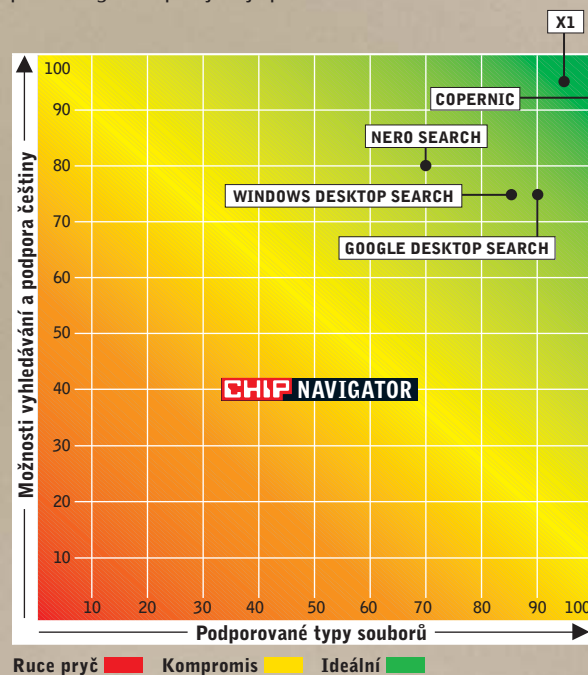

### ✓ Vyznáte se ve výsledcích?

Důležitým kritériem při výběru je také přehledné zobrazení výsledků vyhledávání, ideálně i s náhledy souborů, které hledaný text obsahují. Přehlednost výsledků zvyšuje i jejich třídění do kategorií.

## Chip navigátor

■ V grafu jsou zaneseny body získané za nabídku podporovaných formátů indexovaných souborů a možností pro vyhledávání a třídění výsledků. Aplikace umístěné nejdále od počátku grafu splňují nejlépe základní kritéria.