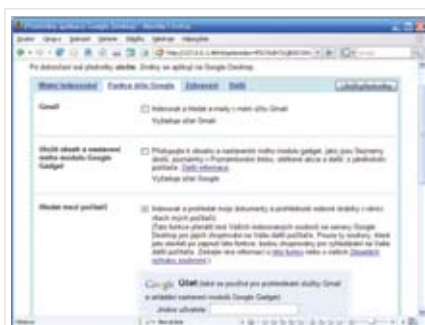

Dalším krokem je volba typů souborů, disků nebo složek, které bude vyhledávač indexovat. Samotné vytváření indexu může trvat i mnoho hodin, počítejte také s tím, že vytváření indexu značně zatíží váš počítač. Ideální je nechat vyhledávač indexovat soubory přes noc. Aby mohly desktopové vyhledávače indexovat také e-maily, je třeba ponechat otevřený Outlook. Většina desktopových vyhledávačů spolupracuje pouze s poštovním klientem Outlook nebo Outlook Express, X1 a Copernic Desktop Search si ovšem poradí i s e-maily v řadě dalších poštovních klientů (Eudora, Mozilla Thunderbird). Jedině Copernic Desktop Search navíc indexuje i soubory z OpenOffice.org 2.0, založené na formátu Open Document, X1 si poradí s dokumenty ze starších verzí OpenOffice.org. Copernic Desktop Search i díky tomu získává prvenství v hodnocení množství podporovaných typů souborů. Pokud byste shledali podporu formátů ostatních klientů jako nedostatečnou, je možné ji rozšířit pomocí plug-in modulů a filtrů (kromě vyhledávačů Nero Search, X1 a Copernic Desktop Search).

MÁTE VÍCE POČÍTAČŮ?: Jedině Google Desktop Search umí sdílet indexové soubory více počítačů po internetu a umožnit tak vyhledávání ve více počítačích zároveň.