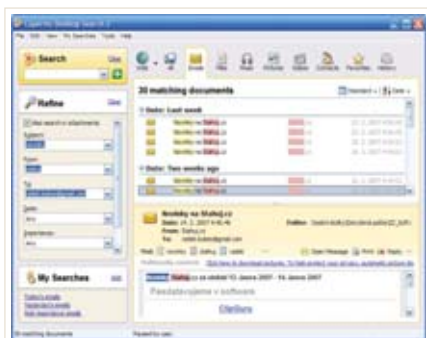

PŘESNÉ DOTAZY: Copernic Desktop Search umožňuje přesné specifikace dotazů, s odlišnými položkami pro různé typy souborů.

→ CO JEŠTĚ UMÍ

Hračky od Googlu

Ovládání všech testovaných desktopových vyhledávačů je snadné a po hodné. Napomáhá tomu jednak integrace do hlavního panelu a dalších aplikací, jednak klávesové zkratky (všechny aplikace kromě Google Desktop Search a Nera Search). Možnosti nastavení se různí, nejméně jich najdete v programu Nero Search a Google Desktop Search, ostatní jsou na tom lépe. Na druhou stranu jediné tyto vyhledávače komunikují s uživatelem česky. Ani méně zkušený uživatel však nebude mít problém pracovat s kterýmkoliv programem z testu.

Většina vyhledávačů nabízí kromě indexování a vyhledávání souborů v počítači i doplňkové funkce. Jednoznačně nejlépe je na tom Nero Search, který je součástí v současnosti bezpochyby nejlepšího balíku pro vypalování a částečně i práci s multimédií. S tím ovšem souvisí i fakt, že Nero Search není jako jediný program z testu k dispozici zdarma. Bohaté možnosti rozšíření funkcí nabízí i Google Desktop Search s postranním panelem na ploše a moduly Google Gadgets, které vás zásobují například aktuálními informacemi ze zpravodajských serverů, e-mailů z vašeho účtu na Gmailu a dalšími funkcemi podle použitých modulů. Bohatou výbavu má také Windows Desktop Search, který nabízí například blokování vyskakovacích oken, automatické vyplňování uživatelských údajů na webových stránkách a další funkce integrované do prohlížeče Internet Explorer. I zde je možné rozšiřovat funkcionalitu pomocí plug-in modulů. Vyhledávač X1 využívá spolupráce s portálem Yahoo! a přidává zajímavé funkce do prohlížeče Internet Explorer, zejména pro vyhledávání na internetu, zabezpečení před spywa-