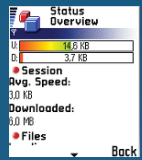

Kontrola stahování

Velikost programu: 54 kB