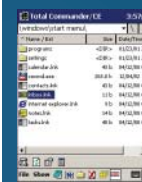

Souborový manažer

Velikost programu: 308 kB