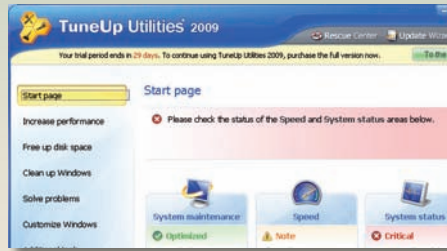

TUNING SYSTÉMU

TUNEUP UTILITIES 2009

HODNOCENÍ:

INFO	www.tune-up.com
VELIKOST SOUBORU	15,9 MB
OPERAČNÍ SYSTÉM	Win 9x/2k/XP/Vista
CENA	1 000 Kč
POMĚR CENA/VÝKON	velmi dobrý