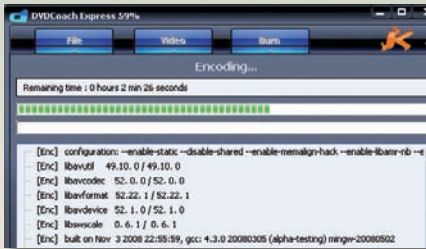

PŘÍPRAVA DVD VIDEO

DVDCOACH EXPRESS 1.0

HODNOCENÍ:

INFO	www.kibisoft.com
VELIKOST SOUBORU	3,9 MB
OPERAČNÍ SYSTÉM	Win XP/Vista
CENA	freeware
POMĚR CENA/VÝKON	výborný