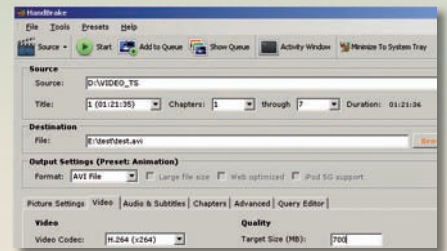

RIPOVÁNÍ DVD VIDEO

HANDBRAKE 0.9.3

HODNOCENÍ:

INFO	http://handbrake.fr
VELIKOST SOUBORU	6,2 MB
OPERAČNÍ SYSTÉM	Win 9x/XP/2k/Vista
CENA	freeware
POMĚR CENA/VÝKON	výborný

NEVYHOVUJÍ VÁM NĚKTERÉ VĚCI ve Vistě? Tak to nejste sami. I proto vznikl program Vista Manager, který vám pomůže vyřešit některé potíže s tímto systémem. Program je rozdělen na sedm částí, z nichž každá umí něco jiného.

Optimizér zvyšuje výkon Visty. Zrychluje spouštění i vypínání samotného systému, optimalizuje spouštění úloh a nepotřebných procesů.

Řada uživatelů přivítá funkci Cleaner. Ta vyhledává prázdná a nepotřebné soubory, zdvojené soubory a dočasné soubory, které na disku nemají co dělat. Kromě toho se také soustřeďuje na tolik potřebné čištění registrů od neplatných záznamů.

Měníte-li rádi vzhled systému, nepřehlédněte položku Customization. Zde můžete nejen měnit bootovací logo, vzhled desktopu a jednotlivých menu, ale také aktivovat automatickou změnu pozadí nebo si přizpůsobit kontextové menu pravého tlačítka.

Přestože je Vista sama o sobě slušně zabezpečená, v části Security můžete zabezpečení ještě lépe optimalizovat. Tato funkce aktivuje šifrování souborů, ochrání důležité části systému, může změnit cestu k systémovým složkám a nastavit další bezpečnostní parametry systému.

Poslední část Misc. Utilities obsahuje jedinou účelové aplikace, které třeba najdou seriové číslo systému nebo automaticky vypnou počítač. **VRATISLAV KLEGA**

ZÁVĚR ▶ Nástroj je vytvořený na míru Vistě a nabízí celou řadu zajímavých a užitečných funkcí, které jiné tuningové nástroje nenabízí.

ALTERNATIVA ▶ Nástroj TuneUp Utilities, který jsme také podrobili testu, nabízí více funkcí, zvládně i starší Windows XP a jeho funkce jsou důvěryhodnější než funkce tohoto nástroje.

TUNEUP UTILITIES je stálíci na nebi tuningových nástrojů. Pro příští rok opět přináší novou verzi, samozřejmě s označením 2009. Po dívali jsme se, jaké novinky nová verze nabízí.

První vylepšení programu jsou patrná hned na startovací stránce. Kromě toho, že je přehlednější, vám okamžitě ukáže, v jaké kondici se váš systém nachází, a upozorní vás na možná bezpečnostní rizika. Na našem počítači našel tento nástroj dokonce devět kritických problémů, ke kterým navíc nabídl řešení pomocí jednoho kliknutí. Dokáže tedy velmi rychle i zabezpečit počítač.

Doménou programu vždycky bylo zvyšování výkonu počítače. Ani v nové verzi tyto funkce nechybí, engine pro defragmentaci pevného disku byl optimalizován pro vyšší výkon. My si TuneUp pochvalujeme především kvůli skvělé funkci pro úklid jedním kliknutím. Ta se navíc spouští automaticky, takže neustále budete mít svoje Windows ve skvělé kondici, bez zbytečných souborů a s korektními registry.