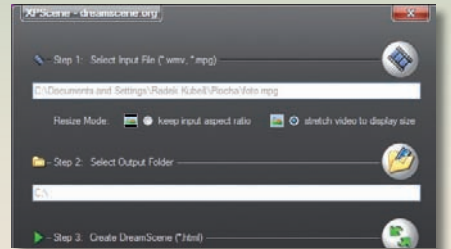

VIDEOPOZADÍ

XPSCENE 1.2.8

HODNOCENÍ:

INFO	www.dreamscene.org
VELIKOST SOUBORU	0,1 MB
OPERAČNÍ SYSTÉM	Win XP
CENA	freeware
POMĚR CENA/VÝKON	výborný

PŘIPRAVIT DVD VIDEO tak, aby je bylo možné bez potíží přehrát na stolních DVD přehrávačích, není vždy jednoduché. Existuje celá řada nástrojů, které vám s vytvořením pomohou, ale buď jsou placené, nebo je jejich ovládání velmi složité.

Velmi jednoduše, ve třech krocích, vám disk ve formátu DVD Video připraví aplikace DVDCoach Express. Poradí si s řadou běžných formátů, video převede poměrně kvalitně a nakonec disk i vypálí.

Největší silou programu je jeho přehlednost. Hned po spuštění se zobrazí okno a tři velké ikony. V první fázi stačí přidat soubory s videem. Ty můžete buď přímo přetáhnout do okna, nebo použít tlačítko File. Program si poradí s formáty AVI, DivX, XviD, MP4, MOV, WMV, IFO a také s běžnými audioformáty. Pochopitelně můžete přidávat k filmům i titulky. Máte-li všechny videosoubory přidáné, klikněte na tlačítko »Next«.

Dostanete se do druhé fáze přípravy projektu. Nejprve je třeba zvolit videostandard. Pro Českou republiku vyberte normu PAL. Dále můžete nastavit formát obrazu (4:3 nebo 16:9). Pokud si nejste jisti, v jakém formátu je zdrojové video, zvolte volbu »Automatic«.

Nastavit lze rovněž kvalitu výsledného obrazu, ale jen ve třech krocích. Pokud necháte nejlepší kvalitu, bude výsledek překvapivě kvalitní. Zvolíte-li rychlé kódování, kvalita bude horší, na druhou stranu je disk hotový velmi rychle. **VRATISLAV KLEGA**

ZÁVĚR ► Potřebujete-li rychle a zadarmo vytvořit ze svých souborů v počítači DVD Video, DVDCoach vám bude vyhovovat.

ALTERNATIVA ► Skvělé možnosti převodu a také velmi detailní nastavení nabízí bezplatný Any Video Converter. Z komerčních aplikací zvládne funkce lépe Nero Vision.

SKVĚLE OVLADATELNÝ a funkcemi nabitý 3D navrhovací program Google SketchUp přichází s novou verzí. Program, ve kterém zvládnou navrhovat interiéry bytů, domy a jakékoliv další objekty a komponenty i úplní začátečníci, nabízí mnoho nových funkcí a vylepšení.

Inovace kladou větší důraz na spolupráci se službou 3D Warehouse pro sdílení modelů a objektů použitelných v návrzích. Nově si můžete modely z 3D Warehouse stahovat do počítače a pracovat s nimi i bez připojení k internetu.

Velkou novinkou jsou především tzv. dynamické objekty, s inteligentním chováním při změnách. Pokud si například vytvoříte schodiště, nebudou se jeho stupně při změně velikosti natahovat či zmenšovat, ale naopak přidávat nebo ubírat tak, aby výsledkem bylo použitelné schodiště ve zvoleném rozměru. Některé z dynamických objektů se při kliknutí myši umí interaktivně měnit pomocí animací, rotace, změny barvy, velikosti nebo pozice.