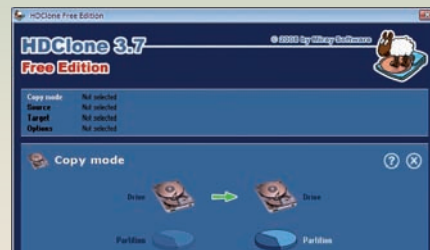

KLONOVÁNÍ DISKŮ

HDCLONE 3.7 FREE EDITION

HODNOCENÍ:

INFO	www.miray.de
VELIKOST SOUBORU	10 MB
OPERAČNÍ SYSTÉM	Win XP/Vista
CENA	freeware
POMĚR CENA/VÝKON	výborný

BEZPLATNĚ POUŽITELNÝ NÁSTROJ Windows SteadyState rozšiřuje možnosti správy uživatelských práv. Správcům počítačů, se kterými pracuje více uživatelů, umožňuje výrazně omezit uživatelské zásahy do konfigurace a obsahu počítače.

Instalace Windows SteadyState vyžaduje ověření pravosti kopie Windows a probíhá standardním způsobem. Jak je dnes „v módě“, i Windows SteadyState vnucuje uživatelům instalaci zbytečného nástrojového panelu Windows Live Toolbar.

Funkce pro zvýšení zabezpečení počítače zahrnují například uzamčení konkrétních uživatelských účtů, odstranění tlačítek pro vypnutí a restart počítače z přihlašovacího okna, zákaz vytváření nových složek na pevném disku počítače nebo zapisování dat na paměťová zařízení připojená přes USB. Uživatelům můžete také nastavit vynucenou aktualizaci operačního systému pomocí služby Windows Update, kterou nemohou zrušit.

Velmi zajímavá je funkce ochrany před změnou konfigurace nebo obsahu disků počítače. Windows SteadyState vytvoří pro uživatele dočasný diskový prostor, ve kterém provádí všechny požadované operace. Při restartu počítače se všechny provedené změny vrátí zpět do výchozího stavu. Pomocí webové služby Family Safety můžete také nastavovat úrovně oprávnění pro on-line komunikaci. **RADEK KUBEŠ**

ZÁVĚR ► Windows SteadyState se snadno ovládá a zajímavým způsobem rozšiřuje ochranu počítače před prováděním nežádoucích změn různými uživateli.

ALTERNATIVA ► Uzamknout PC proti změnám umí program Safe'n'Sec, kontrolu nad činností uživatelů zvyšuje např. 1st Privacy Tool for Windows.

UŽ ŠESTNÁCTÁ VERZE JEDNOHO z neznámějších mapových informačních systémů přináší především každoroční aktualizaci mapových a datových podkladů, shodných pro „bezešvé“ mapy obou edicí (Street atlas i Home Edition) produktu. Samozřejmě nechybí aktualizace silniční a uliční sítě, pro Prahu byla doplněna nová trasa metra C a databáze stanic MHD (spolupráce s programem Jízdní řády zůstává zachována). Mezi novinky funkční části patří snazší získávání GPS souřadnic z mapy i efektivnější vykreslování tras a bodů externích GPS zařízení.

Největší předností InfoMapy – Street atlasu je kromě trvalé dostupnosti map i dat možnost importu a vizualizace různých typů uživatelských dat v geografických souvislostech. To spolu s použitím modulu statistiky umožňuje výrazně zvýšit vypovídací hodnotu vašich dat.

Součástí edice Street atlas jsou také jednoduché digitální mapy Evropy (vč. silniční sítě) a světa, ke kterým program nabízí pouze funkce vyhledávání států a měst. Volitelně lze také program rozšířit o Street atlas Slovenské republiky.