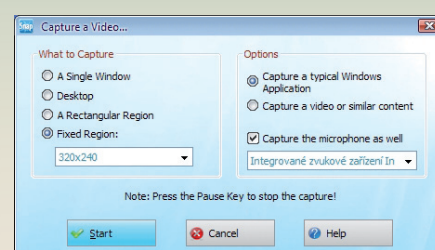

HODNOCENÍ:

INFO	www.ashampoo.com
VELIKOST SOUBORU	11,3 MB
OPERAČNÍ SYSTÉM	Win XP/Vista
CENA	freeware
POMĚR CENA/VÝKON	výborný

SNÍMÁNÍ PRACOVNÍ PLOCHY

ASHAMPOO SNAP 3.01

HODNOCENÍ:

INFO	www.ashampoo.com
VELIKOST SOUBORU	20,6 MB
OPERAČNÍ SYSTÉM	Win XP/Vista
CENA	570 Kč
POMĚR CENA/VÝKON	výborný