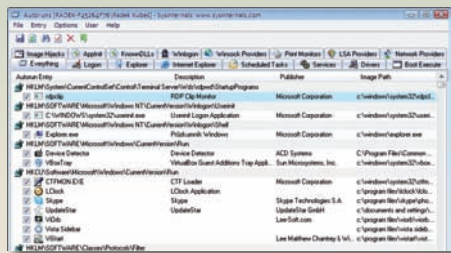

SPRÁVA PEVNÝCH DISKŮ

AUTORUNS 9.35

HODNOCENÍ:

INFO	www.microsoft.cz
VELIKOST SOUBORU	0,6 MB
OPERAČNÍ SYSTÉM	Win 2k/XP/Vista
CENA	freeware
POMĚR CENA/VÝKON	výborný