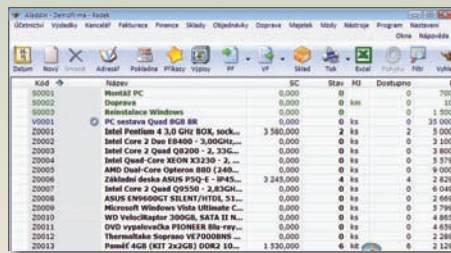

EKONOMICKÝ SYSTÉM

ALADDIN 5.2.1979

HODNOCENÍ:

INFO www.aladdin.cz
VELIKOST SOUBORU 16,2 MB
OPERAČNÍ SYSTÉM Win 2K/XP/2003/Vista/2008
CENA **do tří uživatelů zdarma**
POMĚR CENA/VÝKON výborný