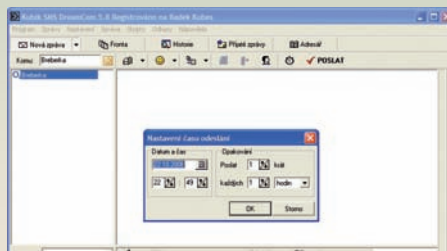

ODESÍLÁNÍ SMS

KUBÍK SMS DREAMCOM 5.80

HODNOCENÍ:

INFO	www.dreamcom.cz
VELIKOST SOUBORU	2,5 MB
OPERAČNÍ SYSTÉM	Win XP/Vista
CENA	300 Kč
POMĚR CENA/VÝKON	výborný