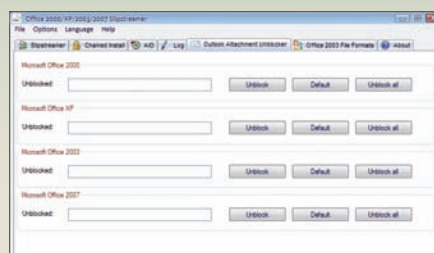

ÚPRAVA INSTALACE MS OFFICE

SLIPSTREAMER 1.7.4

HODNOCENÍ:

INFO	www.msfm.org
VELIKOST SOUBORU	5,2 MB
OPERAČNÍ SYSTÉM	Win XP/Vista
CENA	open-source
POMĚR CENA/VÝKON	výborný