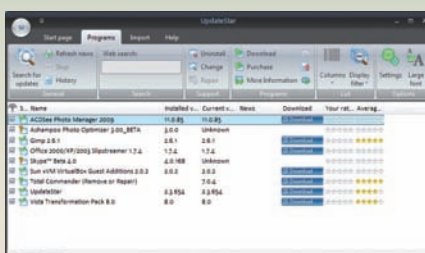

AKTUALIZACE APLIKACÍ

UPDATESTAR 2.3

HODNOCENÍ:

INFO	www.updatestar.com
VELIKOST SOUBORU	4,3 MB
OPERAČNÍ SYSTÉM	Win 2k/XP/Vista
CENA	freeware
POMĚR CENA/VÝKON	výborný

ZATÍMCO MICROSOFT distribuuje nové verze operačních systémů Windows často i s integrovanými Service Packy, u kancelářského balíku MS Office to nedělá. Nic vám ovšem nebrání ve vytvoření instalačního média MS Office s integrovanými opravnými balíčky i jednotlivými aktualizacemi pomocí nástroje Office 2000/XP/2003/2007 Slipstreamer. Při častých instalacích MS Office vám takto upravené instalační CD ušetří mnoho času.

Z názvu aplikace je jasné, se kterými verzemi MS Office pracuje. Vedle integrace Service Packů, aktualizací a doplňků umí Slipstreamer již během instalace upravit některá nastavení kancelářských aplikací a také automaticky doplnit produktový klíč nebo informace o uživateli. Samotný proces instalace pak nic nepřerušuje a nezdržuje. Upravené instalační soubory exportuje Slipstreamer jako ISO obraz, který můžete vypálit na prázdné médium v libovolném vypalovacím programu. Automatická nastavení čerstvě instalovaných aplikací nabízí odblokování příloh, které MS Outlook považuje za potenciálně nebezpečné, a také povolení typů souborů, které je z bezpečnostních důvodů zakázáno používat v MS Office 2003 s instalovaným SP3.

Úprava instalačních souborů MS Office pomocí nástroje Slipstreamer není složitá, stačí jen vybrat složku s originálními instalačními soubory, Service Packy, aktualizacemi a instalačními balíčky zvolených doplňků. RADEK KUBEŠ

ZÁVĚR ▶ Pro případ častější instalace MS Office je Slipstreamer výborným a jednoduše ovladatelným pomocníkem, který vám ušetří spoustu času.

ALTERNATIVA ▶ Podobnou aplikaci pro MS Office nenajdete, pomocí programů nLite a vLite si ale můžete upravit i instalaci Windows XP a Vista.

NÁSTROJ NA USNADNĚNÍ AKTUALIZACE instalovaných programů UpdateStar umí identifikovat bezmála sto tisíc různých aplikací. Po rozpoznání instalovaných verzí programů UpdateStar vyhledá na webu jejich nejnovější verze a nabídne jejich instalaci. Ke každému z programů je zároveň zobrazen stručný popis a v případě komerčních aplikací také odkaz na pořízení licence. Pravidelná aktualizace používaných aplikací je důležitá nejen z hlediska nových funkcí a oprav chyb, ale především v zájmu zabezpečení počítače před různými typy útoků. Nové verze programů totiž velmi často opravují i bezpečnostní díry.

Práce s programem UpdateStar je velmi snadná, uživatelské rozhraní využívá pásy karet známé z MS Office 2007. Aplikace umí po jednoduchém nastavení pracovat zcela samostatně – v pravidelných intervalech kontroluje dostupnost nových verzí instalovaných programů, stáhne je z internetu a rovnou instaluje. Mimo to je možné zvolené programy odinstalovat z počítače nebo upravit parametry jejich instalace.