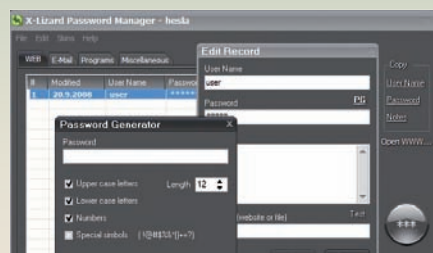

X-LIZARD PASSWORD MANAGER 1.5

PRÁVCE HESEL

HODNOCENÍ:

INFO	www.x-lizard.com
VELIKOST SOUBORU	cca 2,5 MB
OPERAČNÍ SYSTÉM	Win XP/2003/Vista
CENA	cca 350 Kč
POMĚR CENA/VÝKON	výborný

EASEUS PARTITION MANAGER je program se základními funkcemi pro instalaci nových pevných disků do počítače a jejich rozdělení na oddíly. Aplikace identifikuje disky připojené k počítači (včetně stavu zaplnění daty) a umožní vám na nich vytvářet primární a logické oddíly. Stačí jen, aby na disku zbývalo volné místo, kde je možné nový oddíl vytvořit. Vzniklé oddíly umí program rovnou naformátovat, podporovány jsou jen souborové systémy pro Windows (NTFS a FAT). Jestliže pracujete s diskem, na kterém je instalován operační systém, proběhnou změny v oddílech až při restartu počítače.

U nově vytvářeného oddílu lze pohodlně nastavit jeho velikost a také název, pod kterým se bude ve Windows hlásit. Jmenovky lze měnit i u stávajících diskových oddílů. Důležitou funkcí je rovněž změna velikosti existujících diskových oddílů. Neobratná manipulace s diskovými oddíly může způsobit i ztrátu dat nebo nemožnost nastartovat počítač. Proto nabízí EASEUS Partition Manager možnost uzamknout použití aplikace heslem.

Další funkcí programu je vytváření bootovacích disket nebo CD. Na disketu se potřebné soubory nahrají přímo, v případě CD je vygenerován ISO obraz disku, který snadno vypálíte pomocí běžných vypalovacích programů.

Placené verze programu umožňují i jiné než soukromé použití a přidávají podporu serverových edicí Windows 2000 a 2003.

RADEK KUBEŠ

ZÁVĚR ► Program má velmi jednoduché ovládání, jeho funkce stačí na základní práci s oddíly pevných disků. Bohužel nepracuje pod Windows Vista.

ALTERNATIVA ► Plně verze programů Paragon Hard Disk Manager a Drive Backup z minulého Chip DVD zvládnou to samé a mají i mnoho dalších funkcí.

ZAPAMATOVAT SI VŠECHNA HESLA a přihlašovací údaje k internetovým službám, programům nebo e-mailovým schránkám nemusí být pro každého snadné. Uživatelé pak často volí nebezpečné cesty, jak si práci s hesly zjednodušit. Mezi „osvědčené“, ale velmi špatné způsoby zapamatování hesel patří například používání stále stejných, jednoduchých hesel nebo lepení papírků s hesly na displeje počítačů. Daleko bezpečnější a pohodlnější cestou k uchování hesel je použití některého z řady programů pro jejich správu. Takovým programem je například i X-Lizard Password Manager.

Základní funkcí programu je vytvoření databáze a ochrana vložených hesel 256bitovým šifrováním. Pro přístup ke všem uloženým heslům a dalším údajům pak stačí znát jen jedno heslo. Program nabízí jednoduché členění hesel do kategorií a přímé kopírování údajů do schránky pro rychlé vyplňování údajů, například do formulářů na internetových stránkách.

X-Lizard Password Manager nabízí skoro tři desítky skinů, pomocí kterých si můžete vzhled uživatelského rozhraní přizpůsobit.