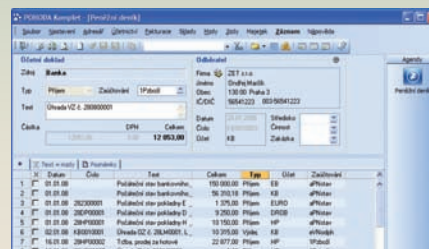

POHODA 2009

EKONOMICKÝ SYSTÉM

HODNOCENÍ:

INFO	www.stormware.cz
VELIKOST SOUBORU	533 MB
OPERAČNÍ SYSTÉM	Win 2k/XP/Vista
CENA	1980 Kč
POMĚR CENA/VÝKON	velmi dobrý

MINIMALISTICKÉ UŽIVATELSKÉ ROZHRANÍ programu O&O DiskImage 3 Express skrývá užitečné funkce pro zálohování dat a konfiguraci počítače. Program umí zkopírovat kompletní obsah pevného disku počítače, tedy včetně instalace operačního systému, ovladačů, aplikací a samozřejmě i všech uživatelských dat a nastavení. Celý obraz disku se uloží jako jediný archivní soubor, ze kterého lze v případě potřeby snadno obnovit nastavení a veškerá data počítače do výchozího stavu.

Při zálohování dat stačí vybrat umístění balíčku s archivem (místní nebo síťový disk) a spustit kopírování dat.

Stejně jednoduchá je také obnova dat – stačí vybrat požadovaný archiv a nahrát z něj uložená data. Trochu komplikovanější je ovšem obnova dat na disku, na kterém běží operační systém. Je k ní potřeba spouštěcí CD, které je dodáváno ke komerční verzi programu. Nabízí se ale možnost použít speciální LiveCD s Windows (vytvořené pomocí nástroje Bart's PE Builder).

Vedle zálohování dat se nabízí i další možnosti využití programu O&O DiskImage 3 Express, například pro rychlou instalaci počítačů se stejnou hardwarovou i softwarovou výbavou.

Existuje i placená verze Professional Edition, která přidává především funkce automatického zálohování, vypalování zálohy na CD a DVD nebo šifrování a kompresi archivů se zálohami. **RADEK KUBEŠ**

ZÁVĚR ▶ Velmi jednoduchý program na rychlé zálohování dat, zajímavější funkce a bohatší možnosti nastavení ovšem nabízí až placená verze Express.

ALTERNATIVA ▶ Kopírování celého obsahu disků a další funkce nabízejí plně verze nástrojů Paragon Drive Backup a Hard Disk Manager z Chip DVD.

POČÁTKEM ZÁŘÍ UVEDL GOOGLE novou beta verzi nástroje na kompletní zpracování fotografií a obrázků v počítači Google Picasa. Podívejme se na hlavní vylepšení tohoto výborného, zdarma dostupného programu.

Nová verze programu Picasa se chlubí např. funkcí rozpoznání obličejů, resp. fotografií, na kterých jsou osoby. Funkce nejde tak daleko, že by snad jednotlivé osoby na fotografiích rozpoznávala, při filtrování fotografií však funguje celkem spolehlivě, stejně jako třídění podle převažující barvy. Systém rozpoznání tváří používá i nástroj na odstranění efektu červených očí. Funkce pro úpravy fotografií nově rozšiřuje klonovací razítko (retušovací štětec) na opravy různých vad snímků. Prohlížení snímků je nyní pohodlnější s funkcí Picasa Photo Viewer. Na své si přijdou i tvůrci videoprezentací z fotografií. Nový Picasa Movie Maker obsahuje například efekt přiblížení na tvář postavy na fotce, funkci pro přímé nahrávání videa na YouTube, a dokonce i podporu formátu WMV ve full HD rozlišení (1 920 × 1 080 bodů).