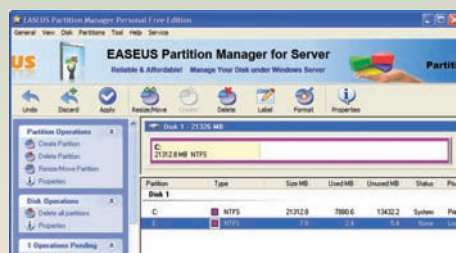

EASEUS PARTITION MANAGER 1.6.4

SPRÁVA PEVNÝCH DISKŮ

HODNOCENÍ:

INFO	www.partition-tool.com
VELIKOST SOUBORU	4,6 MB
OPERAČNÍ SYSTÉM	Win 2k/XP
CENA	freeware
POMĚR CENA/VÝKON	výborný