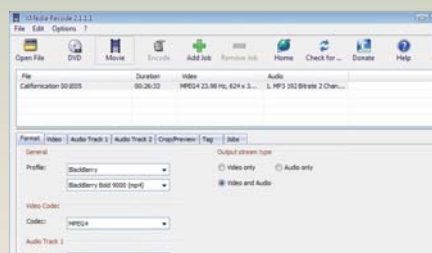

KONVERZE MULTIMÉDIÍ

XMEDIA RECODE 2.1.1.1

HODNOCENÍ:

INFO	www.smedia-recode.de
VELIKOST SOUBORU	3,3 MB
OPERAČNÍ SYSTÉM	Win 2k/XP/Vista
CENA	freeware
POMĚR CENA/VÝKON	výborný