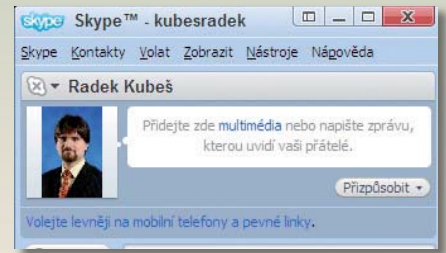

KOMUNIKÁTOR

SKYPE 4

HODNOCENÍ:

INFO	www.skype.com
VELIKOST SOUBORU	2,1 MB
OPERAČNÍ SYSTÉM	Win 2k/XP/Vista
CENA	freeware
POMĚR CENA/VÝKON	výborný

DIAGNOSTICKÝ NÁSTROJ PC WIZARD 2008 si poradí s rozpoznáním hardwarové i softwarové konfigurace počítače, vypíše informace o vlastnostech a nastavení operačního systému, pomůže vám s otestováním klíčových součástí počítače a sleduje jeho výkon v reálném čase.

Funkce programu jsou přehledně rozděleny do několika kategorií, které obsahují nástroje na diagnostiku hardwaru (základní deska, procesor, operační paměť, grafická karta atd.) a instalovaného softwaru a také informace o konfiguraci operačního systému (verze Windows, aktualizace ad.). PC Wizard 2008 vypíše například i seznam aplikací spouštěných se startem operačního systému, stav zabezpečení počítače (funkce antiviru, firewallu, automatické aktualizace aj.), a dokonce i seznam hesel uložených v internetovém prohlížeči. Podrobné formace o systémových souborech, knihovnách a zdrojích pak ocení spíše zkušenější uživatelé.

Samostatnou kapitolou jsou testy počítače. PC Wizard 2008 umí otestovat celkový výkon počítače a porovnat zjištěný výsledek s referenčními sestavami. Připraveny jsou i dílčí testy jednotlivých komponent, tedy procesoru, operační paměti, pevných disků nebo optických mechanik. Nechybí ani test multimediálního výkonu počítače (rychlost komprese MP3) a DirectX. Zjištěné údaje o počítači i hodnoty naměřené v testech můžete exportovat jako přehledy v různých formátech. RADEK KUBEŠ

ZÁVĚR ► PC Wizard 2008 rozpozná hardwarovou i softwarovou výbavu počítače a změří výkon klíčových komponent. Je vhodný pro upgrady i přetaktování.

ALTERNATIVA ► Mnoho podobných, bezplatných nástrojů, jako je např. FreshDiagnose, HWINFO32 nebo Belarc Advisor, nebo placený SiSoft Sandra.

S DOKUMENTY V ČASTO POUŽÍVANÉM FORMÁTU PDF se sice nejlépe pracuje v programu Adobe Acrobat, nemusíte ale hned zaplatit desetitisíce za licenci drahé komerční aplikace. Existují i nástroje, které zvládnou úpravy PDF dokumentů zcela zdarma. K rozdělování a spojování PDF dokumentů můžete použít například open-source nástroj PDF Split and Merge.