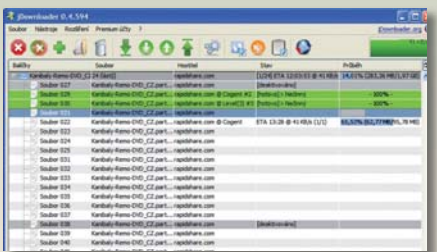

IDENTIFIKACE OPTICKÝCH MĚDIÍ

JDOWNLOADER 0.4

HODNOCENÍ:

INFO www.jdownloader.org
VELIKOST SOUBORU 9,7 MB
OPERAČNÍ SYSTÉM Win 2k/XP/Vista
CENA **open-source**
POMĚR CENA/VÝKON výborný

VYPALOVACÍMU PROGRAMU BURNAWARE, který si poradí s CD, DVD i moderními Blu-ray disky, jsme se v Chipu již několikrát věnovali. Aktuální verze však opět stojí za pozornost – je totiž nově dostupná i s českým uživatelským rozhraním a navíc slibuje již nyní podporu nových Windows 7 v 32- i 64bitových verzích.

Na bezplatnou vypalovací aplikaci je BurnAware funkčně velmi dobře vybavený. Umí vypalovat datová, hudební (ze souborů WAV, OGG a MP3) a bootovací CD, filmová a datová DVD i Blu-ray disky s daty. Pro vypalování filmových DVD je třeba mít film připravený v potřebném formátu a struktuře. Nechybí ani práce s ISO obrazy disků nebo funkce pro smazání obsahu prepisovatelných disků. Užitečnou doplňkovou funkcí je identifikace vlastností použité vypalovací mechaniky a vloženého optického média.

Lokalizace uživatelského rozhraní programu do češtiny je provedena pečlivě, nápověda je však pouze v angličtině. To ale nebude problém ani pro méně zkušené uživatele, neboť ovládání programu je velmi snadné.

Bezplatný vypalovací program BurnAware Free má také dvě placené alternativy – ty jsou označeny jako Home a Professional. Komerční varianty programu přidávají především možnost vypalování přesných kopií CD a DVD a vytváření bootovacích ISO obrazů disků. Verze Professional si poradí dokonce i se souběžným vypalováním disků na více vypalovacích mechanikách. **RADEK KUBEŠ**

ZÁVĚR ▶ Velmi dobře vybavený vypalovací program pro práci s CD, DVD i Blu-ray disky, nově přeložený do češtiny a s podporou chystaných Windows 7.

ALTERNATIVA ▶ Plně verze Ashampoo Burning Studio z Chip DVD nebo bezplatné vypalovací programy InfraRecorder, Totally Free Burner a další.

MOŽNÁ BY VÁS PŘEKVAPIL, kolik ovladačů různých zařízení byste ve svém počítači našli – bude jich několik desítek. Mnoho z nich je součástí operačního systému Windows, další se instalují zvlášť, přímo ke konkrétnímu modelu hardwaru. Všechny ovladače instalované v počítači dokáže spolehlivě identifikovat program Driver Magician, který je umí zároveň i zazálohovat a vyhledat jejich aktualizace.