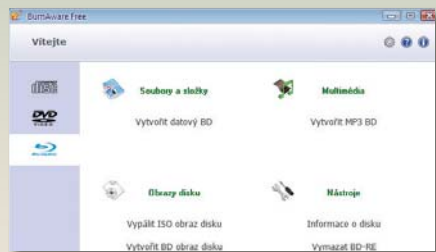

VYPALOVÁNÍ

BURNAWARE FREE 2.3.1

HODNOCENÍ:

INFO www.burnaware.com
VELIKOST SOUBORU 7,8 MB
OPERAČNÍ SYSTÉM Win 2k/XP/Vista
CENA **freeware**
POMĚR CENA/VÝKON výborný