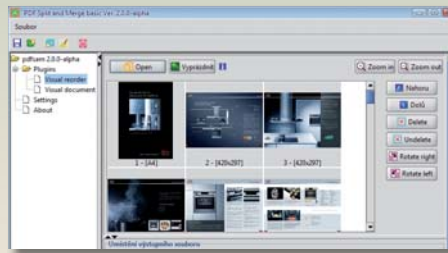

SPOJOVÁNÍ A ROZDĚLOVÁNÍ PDF

PDF SPLIT AND MERGE 2.0.0 ALPHA

HODNOCENÍ:

INFO	www.pdfsam.org
VELIKOST SOUBORU	5,2 MB
OPERAČNÍ SYSTÉM	Win 2k/XP/Vista
CENA	open-source
POMĚR CENA/VÝKON	výborný