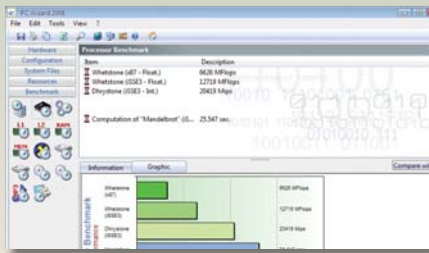

DIAGNOSTIKA PC

PC WIZARD 2008 1.871

HODNOCENÍ:

INFO	www.cpubid.com
VELIKOST SOUBORU	5,2 MB
OPERAČNÍ SYSTÉM	Win 2k/XP/Vista
CENA	freeware
POMĚR CENA/VÝKON	výborný