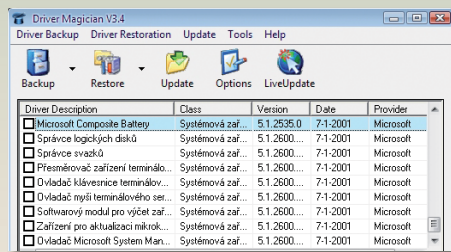

ZÁLOHOVÁNÍ OVLAĐAČŮ

DRIVER MAGICIAN 3.4

HODNOCENÍ:

INFO www.drivermagician.com
VELIKOST SOUBORU 3,7 MB
OPERAČNÍ SYSTÉM Win 9x/2K/XP/2003/Vista
CENA **cca 600 Kč**
POMĚR CENA/VÝKON dobrý