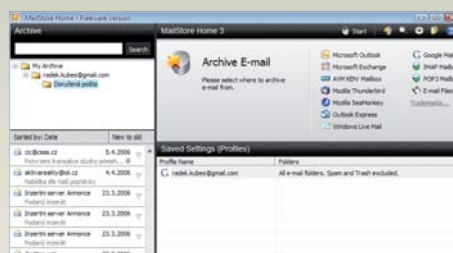

ZÁLOHOVÁNÍ E-MAILŮ

MAILSTORE HOME 3.0.2

HODNOCENÍ:

INFO	www.mailstore.com
VELIKOST SOUBORU	8,4 MB
OPERAČNÍ SYSTÉM	Win 2k/XP/2003/Vista
CENA	freeware
POMĚR CENA/VÝKON	výborný