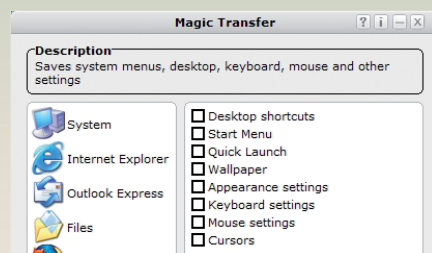

ZÁLOHOVÁNÍ A SYNCHRONIZACE

MAGIC TRANSFER 2.3

HODNOCENÍ:

INFO	www.smartpctools.com
VELIKOST SOUBORU	0,7 MB
OPERAČNÍ SYSTÉM	Win NT/2k/XP/2003
CENA	freeware
POMĚR CENA/VÝKON	výborný