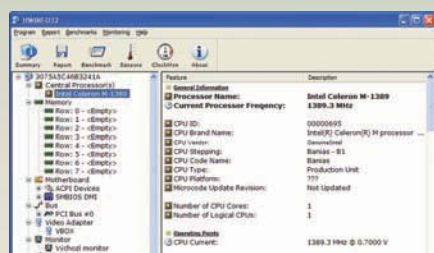

DIAGNOSTIKA HW

HWINFO32 2.20

HODNOCENÍ:

INFO	www.hwinfo.com
VELIKOST SOUBORU	1,9 MB
OPERAČNÍ SYSTÉM	Win 2k/XP/2003/Vista
CENA	freeware
POMĚR CENA/VÝKON	výborný