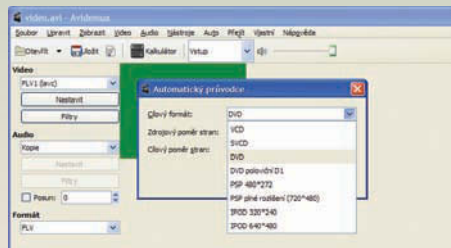

ZPRACOVÁNÍ VIDEO

AVIDEMUX 2.4.2

HODNOCENÍ:

INFO	http://avidemux.sourceforge.net
VELIKOST SOUBORU	11,9 MB
OPERAČNÍ SYSTÉM	Win 2k/XP/Vista
CENA	open-source
POMĚR CENA/VÝKON	velmi dobrý