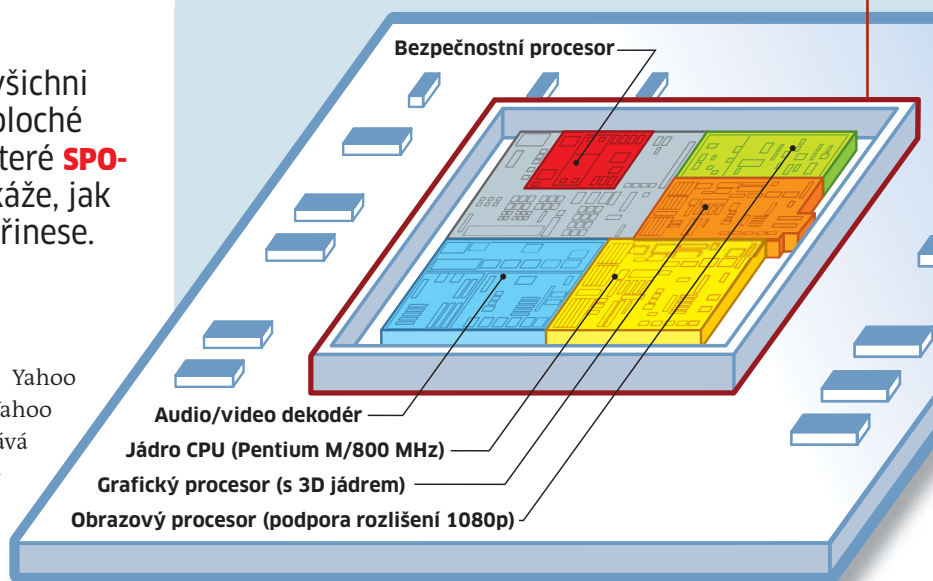

Mediální procesor Intel CE 3100 je v podstatě kompletní PC. Jeho základem je jádro Pentium M s frekvencí 800 MHz. Mezi jeho další „výbavu“ patří H.264 audio/video dekodér, samostatný „bezpečnostní procesor“ a integrovaná 3D grafika (PowerVR). Nicméně se svými 150 miliony tranzistorů patří v současnosti k těm jednodušším - například procesor Core 2 Duo E8200 se skládá přibližně z 410 milionů tranzistorů. Jeho výhodou pak je, že i pokud je plně využíván, spotřebuje pouze asi 10 wattů a obejde se bez aktivního chladiče.