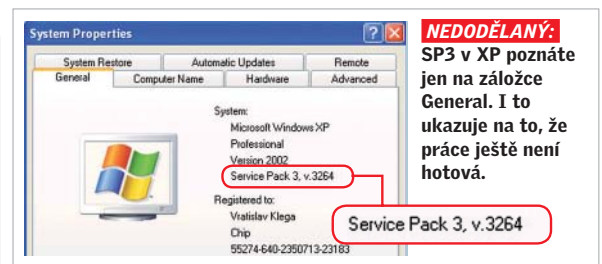

NEDODĚLANÝ: SP3 v XP poznáte jen na záložce General. I to ukazuje na to, že práce ještě není hotová.

Service Pack 3, v.3264

kaz `bbie x:`, kde x značí jméno CD mechaniky, ve které máte vloženo originální Setup-CD. BBIE zkopíruje bootsektor a uloží jej do souboru image1.bin.

3. Spojení souborů

Nejdůležitější krok je také nejednodušší: nahrazení originálních dat obsahem ze Service Packu 3. V příkazovém řádku přejděte do adresáře `C:\SP3\i386(update)` a zadejte příkaz `update.exe /integrate:C:\XPSETUP`. Nyní se rozběhne proces, který vytvoří XP-Setup-CD SP3.

4. Vypálení Setup-CD

Posledním krokem na cestě k vytvoření instalačního CD s integrovaným SP3 je jeho vypálení. K tomu budete potřebovat Nero. Spusťte Nero Burning ROM a v nově otevřeném okně vyberte typ kompilace CD a zvolte *CD-ROM (bootovací)*. Přejděte na záložku *Bootování* a zvolte *Obraz CD*. Klikněte na tlačítko *Procházet* a vyberte soubor image1.bin, který se nachází v adresáři C:\BBIE. V části *Rozšířené* zaškrtněte položku *Povolit rozšířené nastavení*

a v řádku *Druh emulace* vyberte *Žádná emulace*. V řádku *Načíst segment sektorů* musí být hodnota 07C0 a *Počet načtených sektorů* nastavte na 4. Dále pokračujte kliknutím na *Nové*.

Nakonec na disk přidejte veškerý obsah adresáře C:\XPSETUP.

Výhled: Co přinese SP1 pro Vistu?

Ve stejnou dobu, kdy vyjde oficiální SP3 pro XP, bude hotový také velký update pro Windows Vista. Na rozdíl od XP nebude možné tento Service Pack integrovat přímo do instalačního disku. Microsoft jde jinou cestou: Uživatelé, kteří si koupí Vistu až po uvedení update, získají vždy nejaktuálnější verzi se všemi záplatami. Ostatní musí použít standardní on-line update. Navíc SP1 pro Vistu přináší novou funkci – „Hot Patching“. Díky této funkci bude možné zavírat velké bezpečnostní mezery bez potřeby restartování systému. A poslední novinka: již při testování v našem testlabu jsme zaznamenali zřetelný nárůst výkonu během kopírování na síťová místa.

Info: www.microsoft.cz