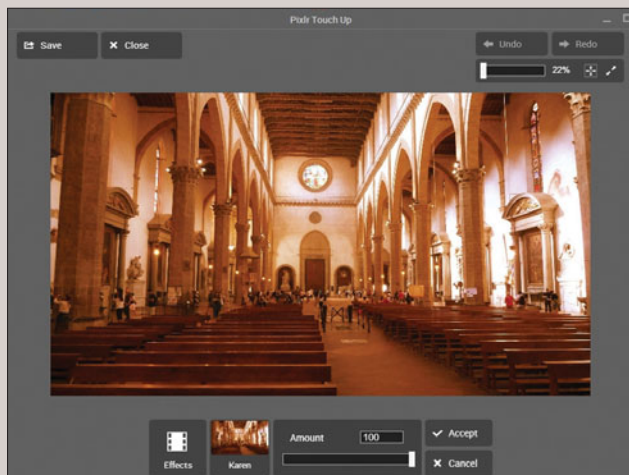

Těšíme se na další

Aplikace pro pracovní plochu ukládají svá data na pevný disk počítače a mohou využívat i různá externí zařízení, připojená přes USB či Bluetooth. Praktickou výhodou spuštění Chrome aplikací v samostatném okně je také přehlednější ovládní a – třeba v případě přehrávače streamované hudby Exfm – i menší velikost okna s ovládacími prvky oproti zobrazení v internetovém prohlížeči.

U Chrome aplikací oceníte i jednu ze zásadních výhod aplikací poskytovaných z cloudu – automaticky se aktualizují, takže můžete bez vlastního přičinění vždy pracovat s jejich nejnovější verzí. Bude zajímavé sledovat, které nové aplikace a jak rychle budou přibývat, ať už přímo od Googlu, nebo od dalších vývojářů, a to především programy použitelné i bez připojení k internetu.

RADEK.KUBES@CHIP.CZ

Editor fotek: V samostatném okně a bez připojení k internetu můžete pracovat například s fotoeditorem Pixlr Touch Up s nabídkou filtrů a funkcí pro úpravy snímků.