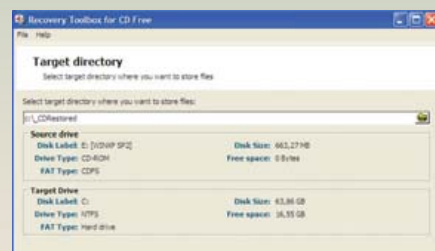

ZÁCHRANA DAT

RECOVERY TOOLBOX FOR CD FREE 1.0

HODNOCENÍ:

INFO	www.recoverytoolbox.com
VELIKOST SOUBORU	0,7 MB
OPERAČNÍ SYSTÉM	Win XP/Vista
CENA	freeware
POMĚR CENA/VÝKON	výborný

FIREWALL JE JEDNÍM ze základních kamenů kompletního zabezpečení počítače před útoky z internetu. Jedním z bezplatně použitelných firewallů se základními funkcemi pro ochranu počítače je i Online Armor ve verzi Free.

Po instalaci prohledá Online Armor počítač, aby odhalil případně nebezpečné procesy, aplikace nebo služby. Hned poté, co vyřešíte nalezené problémy a počítač restartujete, můžete začít Online Armor používat. Firewall pracuje standardním způsobem, tedy kontroluje komunikaci přicházející ze sítě a hlídá instalované programy, které se snaží komunikovat s internetem. U všech programů je možné uživatelsky nastavit, zda bude jejich síťová komunikace povolena či nikoliv. U známých programů přitom Online Armor nastaví oprávnění automaticky. Podobně můžete nastavit také seznam programů a služeb spouštěných se startem Windows a kromě vyšší bezpečnosti tak dosáhnout i rychlejšího spouštění počítače. Další nastavení firewallu umožňují upravit chování doplňků Internet Exploreru a také určit důvěryhodné a zakázané IP adresy pro síťové připojení.

Vedle bezplatně použitelné verze Free existuje také komerční verze firewallu Online Armor, která nabízí například zvýšenou ochranu při používání internetového bankovníctví, filtry elektronické pošty, ochranu před phishingem a také nebezpečnými internetovými stránkami. RADEK KUBEŠ

ZÁVĚR ▶ Standardně vybavený firewall postačí běžnému uživateli, ostatním budou chybět pokročilá nastavení pravidel síťové komunikace.

ALTERNATIVA ▶ Z mnoha dalších bezplatně použitelných firewallů jmenujme např. Outpost Firewall, Comodo Firewall nebo PC Tools Firewall Plus.

UDRŽET AKTUÁLNOST OVLADAČŮ hardwaru i běžného softwarového vybavení vašeho počítače vám pomůže nástroj RadarSync. Při prvním spuštění programu je třeba se rozhodnout, zda budete používat bezplatnou, nebo naopak komerční verzi RadarSync. Kromě technické podpory a automatických aktualizací ovladačů a aktualizací softwaru je výhodou placené verze programu i odstranění reklamního banneru.