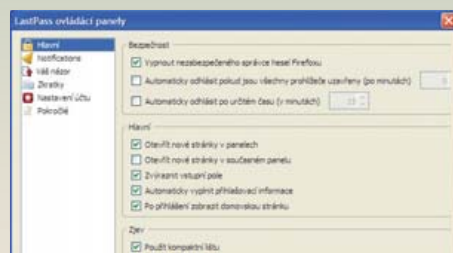

SPRÁVA HESEL

LASTPASS 1.51.2

HODNOCENÍ:

INFO	www.lastpass.com
VELIKOST SOUBORU	4,5 MB
OPERAČNÍ SYSTÉM	Win 2k/XP/Vista/7
CENA	freeware
POMĚR CENA/VÝKON	výborný