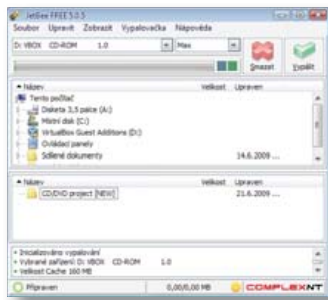

Nové produkty v testu

Přinášíme vám pravidelný měsíční výběr **NOVÉHO HARDWARU A SOFTWAREU**. Jedná se sice o krátké články, ale předcházejí jim dlouhé a pečlivé testy.

Acer Aspire Revo je jeden z prvních nettopů postavených na nové platformě Ion od nVidia a je o něco výkonnější než počítače založené na intelovské platformě Atom ▶ **str. 73**. Rozumný kompromis mezi kompaktními rozměry a vysokým optickým zoomem nabízí nový digitální ultrazoom PowerShot SX200 IS od Canonu ▶ **str. 73**. Zařízení LG 19LU5000 představuje levnou variantu digitálního 19" LCD televizoru s počítačovým displejem ▶ **str. 75**. Vyzkoušeli jsme také satelitní připojení k internetu Astra2Connect, které se hodí spíše jako alternativní řešení do míst, kde jiná možnost internetu neexistuje ▶ **str. 79**. O přízeň nejnáročnějších zákazníků v současné době bojují dva povedené komunikátory: Nokia N97 a HTC Touch Pro2. Oba představují to nejlepší, co dnes trh nabízí ▶ **str. 80**.

IceWarp Mailserver 9 je šikovný multiplatformní poštovní server s podporou groupware, internetové telefonie a mnoha dalších technologií ▶ **str. 82**. Vypalovací program JetBee Free vám pomůže s vypalováním dat na všechny běžné typy optických disků, včetně Blu-ray a HD-DVD, s vypalováním hudebních CD i filmových DVD. Vedle těchto základních funkcí umí JetBee také vytvářet ISO obrazy disků z vybraných složek a souborů ▶ **str. 83**. Udržet aktuálnost ovladačů hardwaru i běžného softwarového vybavení vašeho počítače vám pomůže nástroj RadarSync ▶ **str. 84**. Pomocí nástroje Sandboxie můžete spouštět programy ve speciálním vyhrazeném prostoru (sandboxu), odkud nemohou ovlivňovat chod dalších aplikací, nebo dokonce zasahovat do nastavení operačního systému ▶ **str. 85**.

Obsah

HARDWARE

- **73 Netbook** Acer Aspire One
  Digitální fotoaparát (ultrazoom)
  Canon PowerShot SX200 IS
  Notebook HAL3000 Black Edition II
- **74 Stolní PC** Acer Aspire Revo R3600
  Kompaktní digitální fotoaparát
  Samsung IT100
  Bezpečný USB flash disk
  Kingston DataTraveler Vault Privacy 4GB
- **75 Notebook** HP ProBook 4510s
  LCD TV LG 19LU5000
- **76 Ultrapřenosný notebook**
  Lenovo ThinkPad X301 (2776LFG)
  22" úsporný LCD displej
  Philips Brilliance 225B1CS
  Digitální zrcadlovka Nikon D5000
- **78 Laserové A3 multifunkční zařízení**
  OKI MC860dn
  DLP projektor BenQ MP512 ST
  24" LED displej
  Apple LED Cinema Display

KOMUNIKACE

- **79 Síťové úložiště**
  ZyXEL NSA-220 Plus
  Satelitní připojení k internetu
  Astra2Connect
  GPS navigace
  Dynavix Nano
- **80 Komunikátor**
  Nokia N97
  Komunikátor
  NHTC Touch Pro2
  Solární nabíječka
  Powermonkey-eXplorer
- **81 GPS navigace**
  Evolve CoolTraxx3D
  Bezdrátový přenos obrazu a zvuku
  AirLive AirVideo 2000
  Sluchátka
  Sennheiser HD 238

SOFTWARE

- **82 Vyhledávání duplicit**
  CloneSpy 2.41
  Konverze dokumentů Docx2Rtf 3.8
  Profesionální pošták
  IceWarp Mailserver 9
- **83 Vypalování** JetBee Free 5.0.5
  Správa hesel LastPass 1.51.2
  Zálohování NovaBACKUP 10 Professional
- **84 Firewall** Online Armor 3.5 Free
  Aktualizace PC
  RadarSync 2009 Free 2.0.0.7
  Záchrana dat Recovery Toolbox for CD Free 1.0
- **85 Bezpečný provoz aplikací** Sandboxie 3.38
  Čištění a optimalizace
  System Cleaner 5.73
  Bezpečnost ThreatFire 4.5.0

INFO