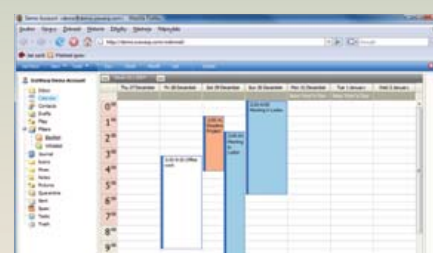

PROFESIONÁLNÍ POŠŤÁK

ICEWARP MAILSERVER 9

HODNOCENÍ:

INFO	www.icewarp.cz
VELIKOST SOUBORU	85 MB
OPERAČNÍ SYSTÉM	Win 2k/XP/Vista
CENA	9 284 Kč/12 licencí
POMĚR CENA/VÝKON	velmi dobrý

PŘI PRÁCI S TISÍCOVKAMI obrázků či hudebních souborů se snadno stane, že budete mít na různých místech na disku uloženo více kopií stejných souborů. Vyhledat a smazat duplicitní soubory, které zbytečně zabírají místo ve vašem počítači, vám pomůže bezplatný (v případě nekomerčního využití) program CloneSpy.

Při instalaci budete dotazováni, zda chcete instalovat CloneSpy do počítače, nebo zda chcete použít jeho přenosnou variantu určenou pro USB klíčenky a podobná paměťová média. Pak už můžete začít vyhledávat pomocí CloneSpy nepotřebné duplicitní soubory.

Na základě zadaných parametrů vyhledá CloneSpy duplicitní soubory ve zvolených složkách nebo v celých diskových oddílech, a to buď podle datového obsahu, nebo podle shodného názvu a přibližně shodné velikosti. Samozřejmě můžete také porovnávat obsah dvou různých složek nebo disků navzájem. Výsledkem je seznam nalezených duplicitních souborů, na základě kterého si sami vyberete, jak s konkrétními soubory naložíte. Pokud vás výsledek standardního prohledávání disku neuspokojí, můžete využít celou řadu dalších filtrů a nastavení pro porovnávání souborů (velikost, čas vytvoření a další atributy). Zároveň také můžete určit, jak bude s duplicitními soubory naloženo, resp. který z duplicitních souborů má být smazán. Profily nastavení si navíc můžete uložit pro pozdější opakované použití. **RADEK KUBEŠ**

ZÁVĚR ► Šikovný a přehledný nástroj na porovnávání souborů ve vybraných složkách nebo i obsahů celých disků a vyhledávání zbytečných duplicit.

ALTERNATIVA ► Například bezplatně dostupné programy jwDuplFiles, Dup Detector, DupKiller, Easy Duplicate File Finder nebo AcuteFinder.

ZATÍM POSLEDNÍ VERZE kancelářského balíku Microsoft Office 2007 přišla s novým formátem pro ukládání dokumentů, založeným na XML. Podobně i konkurence, v podobě zdarma použitelného souboru kancelářských aplikací OpenOffice.org, nabídla novou specifikaci Open Document Format. Soubory s textovými dokumenty v těchto nových formátech nesou koncovky DOCX, DOTX a ODT. Vzájemná kompatibilita dokumentů v nových formátech byla donedávna problematická, nyní již ale existují potřebné doplňky pro MS Office i OpenOffice.org. Existuje však i další cesta – konverze textových dokumentů do univerzálního formátu RTF, aniž byste museli instalovat aplikace z kancelářského balíku. Převod zvládně jednoduchý program Doc2Rtf.

Aplikace Doc2Rtf se neinstaluje, stačí jen rozbalit archiv, obsahující program i všechny jazykové balíčky (včetně češtiny). Pak už jen otevřete textový dokument v některém z podporovaných formátů (DOC, DOCX, DOTX, ODT a SXW aj.) a uložíte jej do formátu RTF, se kterým si poradí i mnoho dalších bezplatně použitelných textových editorů.