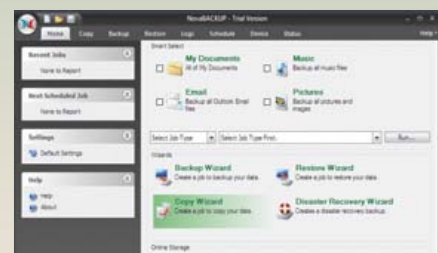

ZÁLOHOVÁNÍ

NOVABACKUP 10 PROFESSIONAL

HODNOCENÍ:

INFO	www.novastor.com
VELIKOST SOUBORU	109 MB
OPERAČNÍ SYSTÉM	Win 2k/XP/Vista
CENA	1 000 Kč
POMĚR CENA/VÝKON	výborný

VYPALOVACÍ PROGRAM JETBEE FREE vám pomůže s vypalováním dat na všechny běžné typy optických disků, včetně Blu-ray a HD-DVD, s vypalováním hudebních CD i filmových DVD. Vedle těchto základních funkcí umí JetBee také vytvářet ISO obrazy disků z vybraných složek a souborů a rovněž mazat obsah prepisovatelných optických médií.

Vypalovací nástroj JetBee se velmi snadno ovládá i díky uživatelskému rozhraní v češtině. Pro veškeré funkce si vystačí prakticky s jediným ovládacím oknem a několika přehlednými nabídkami nastavení. Užitečnou možností je také integrace základních funkcí do kontextové nabídky pravého tlačítka myši, použitelné v Průzkumníkovi a dalších souborových manažerech. Při vypalování stačí jen zvolit typ projektu a pak přetáhnout myší do okna programu soubory a složky k vypálení na disk. Hudební CD je možné vypalovat i ze souborů v komprimovaných formátech MP3, WMA a dalších. Při vypalování filmových DVD je třeba mít data připravena v potřebném formátu. V možnostech nastavení vypalování samozřejmě nechybí volba rychlosti vypalování, metody zápisu, vytváření disků s více sekcemi, ochrana proti podtečení bufferu nebo zápis CD-Textu na hudební disky.

Placená verze programu nabízí například vypalování bootovacích disků, přímé kopírování všech typů médií, ukládání hudby z Audio CD do počítače a další pokročilé funkce. **RADEK KUBEŠ**

ZÁVĚR ► Snadno použitelný nástroj obsahuje základní funkce pro vypalování dat, hudby i filmů na všechny typy disků. Další funkce přidává placená verze.

ALTERNATIVA ► Bohatou nabídku vypalovacích funkcí obsahuje Ashampoo Burning Studio, v pravidelně aktualizovaných plných verzích na Chip DVD.

PROGRAM PRO BEZPEČNOU PRÁCI S HESLY a dalšími osobními údaji LastPass je připraven na mnoho různých způsobů použití, včetně například sdílení hesel mezi více různými počítači a uživateli. Účelem použití správce hesel, jako je LastPass, je uchování hesel a dalších citlivých údajů v šifrované databázi. Pro přístup ke všem údajům z databáze se pak používá jen jediné heslo. V případě programu LastPass jsou hesla uložena v šifrované formě jak ve vašem počítači, tak i na serveru výrobce aplikace. To umožňuje jejich použití i z libovolného jiného počítače a rovněž bezpečné sdílení vybraných hesel s dalšími uživateli. V počítači se LastPass instaluje formou doplňku pro internetové prohlížeče Firefox a Internet Explorer, včetně možnosti importu již uložených hesel z prohlížečů do šifrované databáze programu. Kromě bezpečného přihlašování k internetovým službám jedním kliknutím nabízí LastPass i automatické vyplňování internetových formulářů, bezpečné ukládání poznámek nebo například i generátor bezpečných hesel.