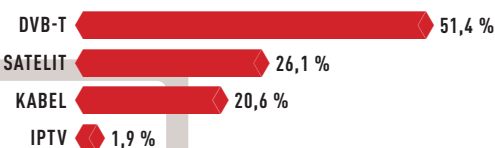

PŘÍJEM TELEVIZNÍHO SIGNÁLU

Více než polovina českých domácností přijímá televizní signál prostřednictvím pozemního digitálního vysílání. Podíl IPTV nedosahuje ani 2 %.