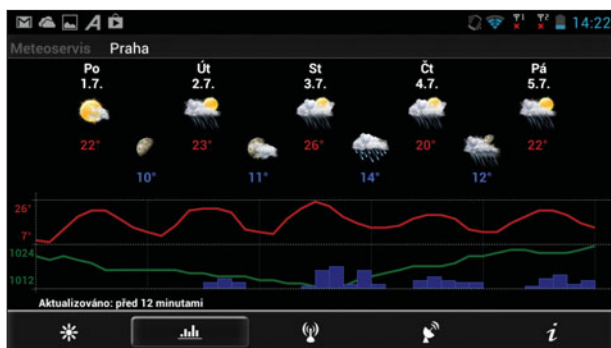

Fotoaparát Zoom FX vylepší funkce fotoaparátu vašeho smartphonu například o stabilizaci obrazu.

Jestli na výletě nezmoknete, to zjistíte pomocí map v české aplikaci Meteoservis.