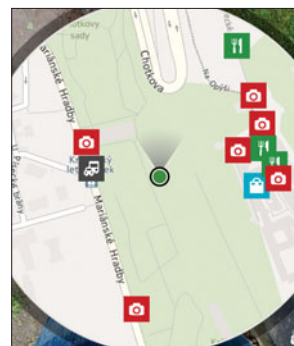

Hrady a Zámky ČR (zdarma)

Cesta po památkách

Pokud je cílem vaší cesty nějaký český hrad či zámek, můžete si v aplikaci Hrady a Zámky ČR pro smartphony s operačním systémem Windows Phone nejen zkontrolovat jeho přesnou polohu, ale také zjistit otevírací dobu, výši vstupného a další užitečné informace.

Soviet Military Maps Free (zdarma)

Dobrodružství v terénu

Sovětské armádní mapy pro Android sice mají některé popisky v azbuce, jedná se však o velmi precizní mapové podklady, vhodné především pro pěší túry – a to kdekoli na světě. V jednom pohledu navíc můžete kombinovat i mapové podklady Googlu nebo OpenStreetMap.

Aplikace Městské info Nokia vás dovede k nejbližší restauraci nebo památce.

Sovětské armádní mapy vás překvapí svojí podrobností a aktuálností, navíc je můžete kombinovat s dalšími mapovými podklady.

Není nad zkušenosti ostatních cestovatelů – zprostředkují vám je průvodci od TripAdvisoru.