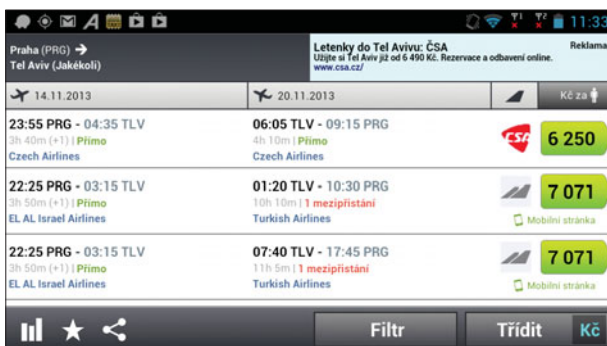

Pubtran (zdarma)

Cestujeme MHD

Nejen meziměstská autobusová a vlaková spojení, ale také linky MHD ze zastávky, u které se právě nacházíte, vám vyhledá užitečná aplikace Pubtran. Pro lepší orientaci v neznámém městě vám pomůže mapa se zobrazením zastávek MHD. Jízdenku si pak můžete pořídit pomocí různých aplikací pro nákup SMS jízdenek, které jsou dostupné pro všechny mobilní platformy.

aFerry (zdarma)

Trajekty

Jestliže na své cestě plánujete i plavbu trajektem, bude se vám hodit aplikace aFerry. Najdete v ní plavební řady linek trajektů po celém světě, včetně cen za přepravu osob a automobilu. Databáze aplikace aFerry pokrývá nejhustěji kompletní pobřeží Evropy, najdete v ní však i několik trajektových linek ze vzdálenějších koutů světa.

Nejbližší vozy taxislužeb a kontakty na jejich dispečinky vám ukáže aplikace Chci Taxi.

Pokud upřednostňujete MHD, zjistíte v aplikaci iRIS, jestli už je vaše tramvaj na cestě (v Brně).

S aplikací Pubtran se velmi snadno zorientujete v linkách MHD v českých městech.

V aplikaci Skyscanner si během okamžiku vyhledáte a rezervujete letenky.

MarineTraffic Ship Positions (75 Kč)

Podobně jako například Flightradar24 zobrazuje aktuální polohu letadel na pravidelných linkách, ukáže MarineTraffic Ship Positions pozici lodních spojů. Možná se budete divit, že podobně cílý ruch jako ve vzduchu panuje i na mořích a oceánech.