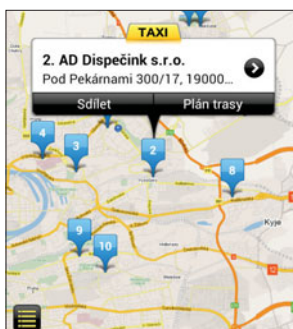

Pubtran (zdarma)

Cestujeme MHD

Nejen meziměstská autobusová a vlaková spojení, ale také linky MHD ze zastávky, u které se právě nacházíte, vám vyhledá užitečná aplikace Pubtran. Pro lepší orientaci v neznámém městě vám pomůže mapa se zobrazením zastávek MHD. Jízdenku si pak můžete pořídit pomocí různých aplikací pro nákup SMS jízdenek, které jsou dostupné pro všechny mobilní platformy.

aFerry (zdarma)

Trajekty

Jestliže na své cestě plánujete i plavbu trajektem, bude se vám hodit aplikace aFerry. Najdete v ní plavební řady linek trajektů po celém světě, včetně cen za přepravu osob a automobilu. Databáze aplikace aFerry pokrývá nejhustěji kompletní pobřeží Evropy, najdete v ní však i několik trajektových linek ze vzdálenějších koutů světa.

Nejbližší vozy taxislužeb a kontakty na jejich dispečinky vám ukáže aplikace Chci Taxi.

Pokud upřednostňujete MHD, zjistíte v aplikaci iRIS, jestli už je vaše tramvaj na cestě (v Brně).

S aplikací Pubtran se velmi snadno zorientujete v linkách MHD v českých městech.

V aplikaci Skyscanner si během okamžiku vyhledáte a rezervujete letenky.

MarineTraffic Ship Positions (75 Kč)

Podobně jako například Flightradar24 zobrazuje aktuální polohu letadel na pravidelných linkách, ukáže MarineTraffic Ship Positions pozici lodních spojů. Možná se budete divit, že podobně cílý ruch jako ve vzduchu panuje i na mořích a oceánech.