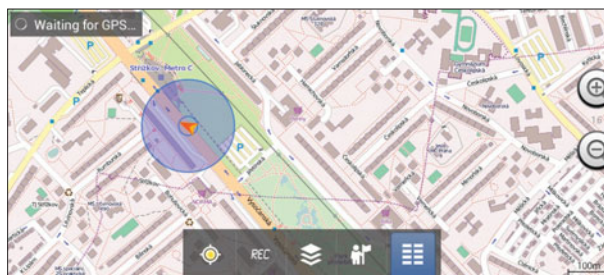

Sovětské armádní mapy vás překvapí svojí podrobností a aktuálností, navíc je můžete kombinovat s dalšími mapovými podklady.