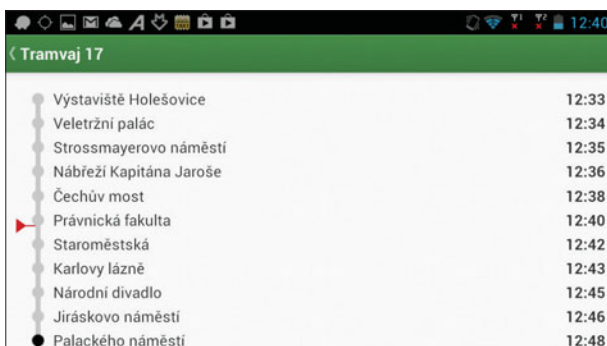

Pubtran (zdarma)

Cestujeme MHD

Nejen meziměstská autobusová a vlaková spojení, ale také linky MHD ze zastávky, u které se právě nacházíte, vám vyhledá užitečná aplikace Pubtran. Pro lepší orientaci v neznámém městě vám pomůže mapa se zobrazením zastávek MHD. Jízdenku si pak můžete pořídit pomocí různých aplikací pro nákup SMS jízdenek, které jsou dostupné pro všechny mobilní platformy.

aFerry (zdarma)

Trajekty

Jestliže na své cestě plánujete i plavbu trajektem, bude se vám hodit aplikace aFerry. Najdete v ní plavební řady linek trajektů po celém světě, včetně cen za přepravu osob a automobilu. Databáze aplikace aFerry pokrývá nejhustěji kompletní pobřeží Evropy, najdete v ní však i několik trajektových linek ze vzdálenějších koutů světa.

Nejbližší vozy taxislužeb a kontakty na jejich dispečinky vám ukáže aplikace Chci Taxi.

Pokud upřednostňujete MHD, zjistíte v aplikaci iRIS, jestli už je vaše tramvaj na cestě (v Brně).

S aplikací Pubtran se velmi snadno zorientujete v linkách MHD v českých městech.

V aplikaci Skyscanner si během okamžiku vyhledáte a rezervujete letenky.

MarineTraffic Ship Positions (75 Kč)

Podobně jako například Flightradar24 zobrazuje aktuální polohu letadel na pravidelných linkách, ukáže MarineTraffic Ship Positions pozici lodních spojů. Možná se budete divit, že podobně cílý ruch jako ve vzduchu panuje i na mořích a oceánech.