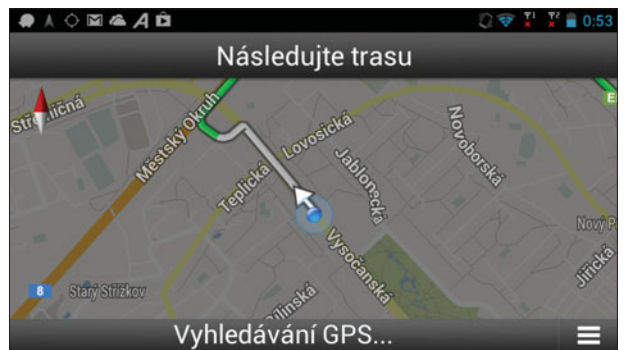

Wisepilot (dle map)

Poskládejte si navigaci

Aplikace Wisepilot je zajímavá především velmi vysokou variabilitou, s jakou si můžete pořizovat mapy a dodatečné funkce. Za příznivou cenu si tak můžete poskládat obsah navigace přesně podle svých požadavků – co do map, bodů zájmu a dalších podkladů (radary, dopravní informace atd.).

Motomail (zdarma)

Dopravní info

Česká aplikace Motomail je komunikační platforma, prostřednictvím které si mohou uživatelé (řidiči) vyměňovat informace o aktuální dopravní situaci. Můžete se tak včas dozvědět o stojící koloně, autonehodě nebo třeba dopravní hlídce.

Sixt (zdarma)

Rezervace auta

Aplikace mezinárodní půjčovny aut vám pomůže s rezervací vozu v nejbližší pobočce. Vybírat můžete podle konkrétního města nebo na základě své aktuální polohy. Pak už stačí jen vložit datum rezervace a zvolit si místo, kde si vůz vyzvednete. Aplikace vám připraví nabídku konkrétních vozů včetně cen a doplňkových služeb, na kterou můžete přímo ze smartphonu reagovat.

V navigaci Waze můžete sdílet informace o problémech na cestě s ostatními uživateli.

Mapy Google obsahují navigaci, která kombinuje různé vrstvy i snímky ze Street View.

MOJE OKOLÍ	OBLÍBENÉ	TRASA
Liberecká Praha 8 Střížkov >> směr centrum mycí linka 1.00 km Nonstop	Prosecká, Praha 9, Prosek >> z centra Mycí linka, DEA automatické hůstění pr... 1.03 km Nonstop	Kbelská, Praha 9 Letňany mycí linka 1.08 km Nonstop
Liberecká, Praha 8 >> směr Teplice 1.15 km Nonstop	Veselá 663, Praha 9 Letňany >> obchodní centrum průtahová mycí linka, za nákup v tesco 1.46 km Nonstop	G7, Beranovych, Praha 9 Letňany 1.60 km ZAVŘENO
		Věra 38.20
		Věra 36.40
		Věra 36.80
		Věra 38.20
		Předevčím 34.90
		Věra 35.90