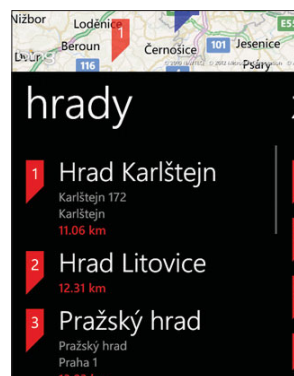

Není nad zkušenosti ostatních cestovatelů – zprostředkují vám je průvodci od TripAdvisoru.

Pro putování po hradech a zámcích České republiky je připravena speciální aplikace pro Windows Phone.

Městské info Nokia (zdarma)

Majitelé smartphonů Nokia Lumia mají zdarma k dispozici jedinečnou aplikaci, využívající tzv. rozšířenou realitu. Městské info Nokia rozšiřuje pohled skrz objektiv fotoaparátu o informace o blízkých objektech zájmu (obchody, restaurace, památky atd.).

Pivovary (CZ/SK) (zdarma)

Při cestách za památkami se určitě budete chtít na chvíli zastavit a osvěžit se. Pak vám přijde vhod aplikace, která vás dovede k nejbližšímu pivovaru, kterých jsou v České a Slovenské republice přes dvě stovky.

McDonald Finder – Evropa (zdarma)

Pokud není vaším cílem ochutnat na cestách místní kuchyni, ale sázíte na unifikovanou nabídku globálních řetězců, speciální aplikace vám pomůže najít pobočky restaurace McDonald's po celé Evropě. Podobné aplikace (i pro iOS) najdete také pro další země.

Google Earth (zdarma)

S plánováním cesty vám pomůže i aplikace Google Earth, obsahující kromě map obrovské množství fotografií a podrobných informací o památkách a dalších objektech po celém světě.