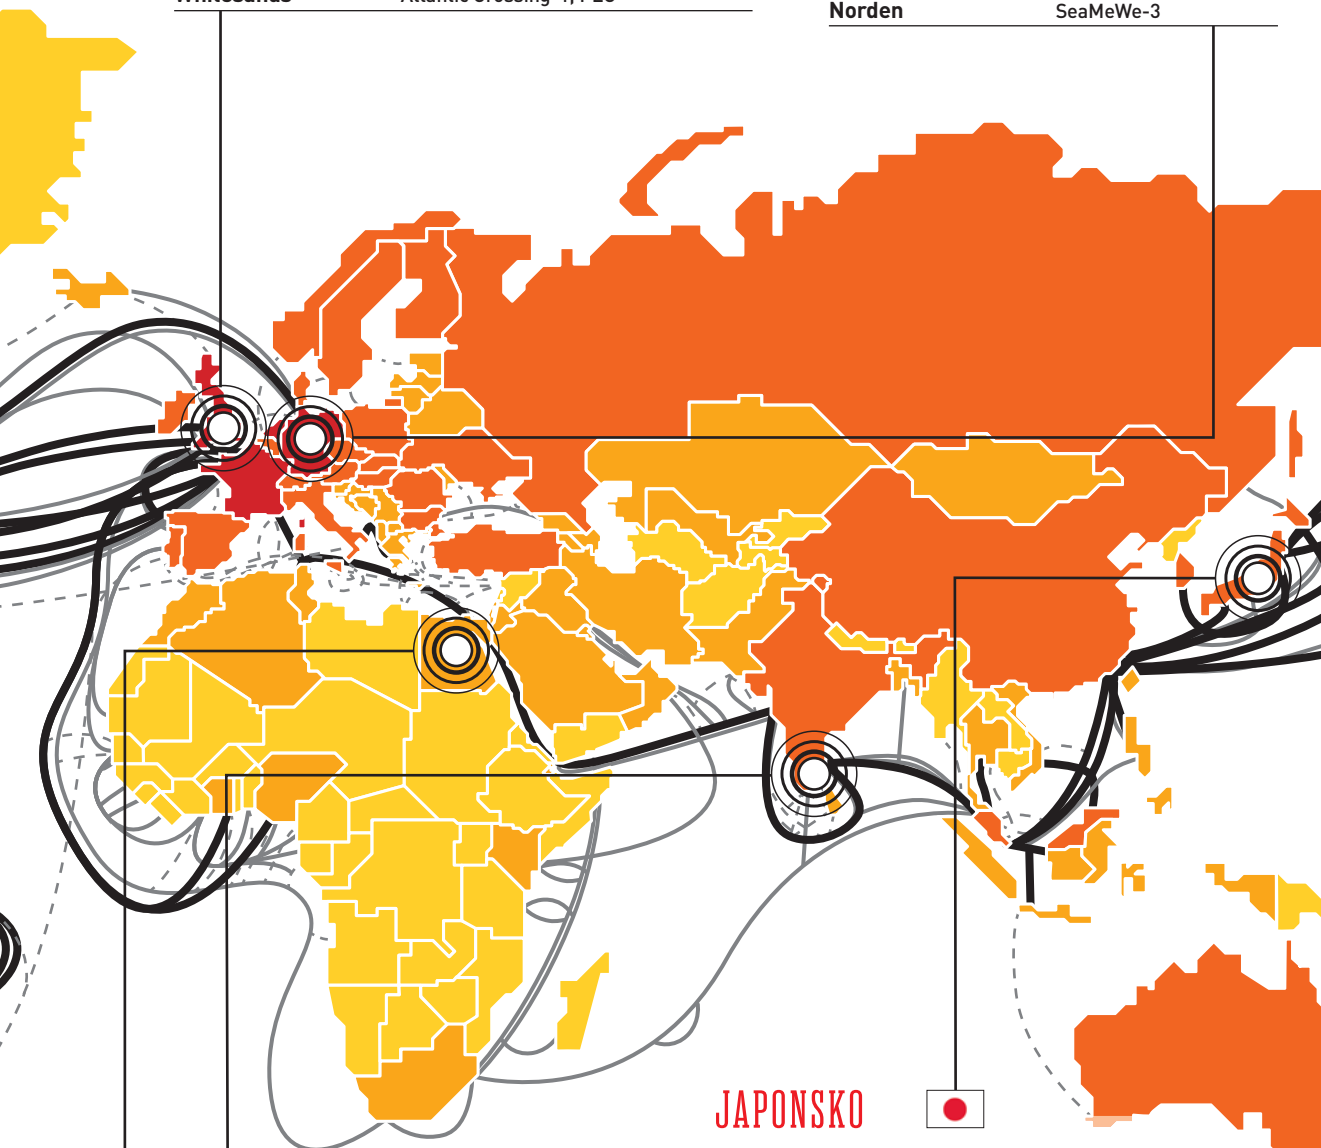

VELKÁ BRITÁNIE

MĚSTO	KABEL
Bude	Apollo, Europe India Gateway, GLO-1, PEC, TAT-14, Yellow/Atlantic Crossing-2
Goonhilly Downs	SeaMeWe-3, UK-Channel Island-8
Porthcurno	FLAG Europa-Asia, HUGO
Skewjack	FLAG Atlantic-1
Whitesands	Atlantic Crossing-1, PEC

NĚMECKO

MĚSTO	KABEL
Puttgarden	Fehmarn Belt
Ribnitz	Germany-Denmark 2
Markgrafenheide	Germany-Denmark 3
Norden	TAT-14
Sylt	AC-1
Sylt	CANTAT-3
Norden	SeaMeWe-3

500
AŽ 5 000

10
AŽ 500

INDIE

MĚSTO	KABEL
Tuticorin	Bharat Lanka Cable System
Mumbai	Europe India Gateway, FLAG Europe-Asia, FLAG FALCON, GBICS/MENA, IMEWE, SEACOM/Tata TGN-Eurasia, SeaMeWe-3, SeaMeWe-4
Chennai	i2icn, Tata TGN-Tata Indicom
Kochi	SAFE
Trivendrum	WARF

JAPONSKO

MĚSTO	KABEL
Ajigura	EAC-C2C, Pacific-Crossing-2
Chikura	APCN-2, EAC-C2C, China-U.S. Cable Network, South Asia Japan Cable, Unity/EAC
Emi	Tata TGN-Pacific
Maruyama	Asia Pacific Gateway, Asia Submarine-cable Express, Australia-Japan-Cable, Japan-U.S. Cable Network, Trans-Pacific-Express
Miura	FLAG Europe-Asia
Ninomiya	FLAG Europa-Asia
Shima	Asia Pacific Gateway, Australia-Japan-Cable, EAC-C2C, Japan-U.S. Cable Network, Pacific-Crossing-1
Wada	FLAG NAL/Reach NAL

DO
10

ŠÍŘKA
PÁSMO
V GIGA-
BITECH