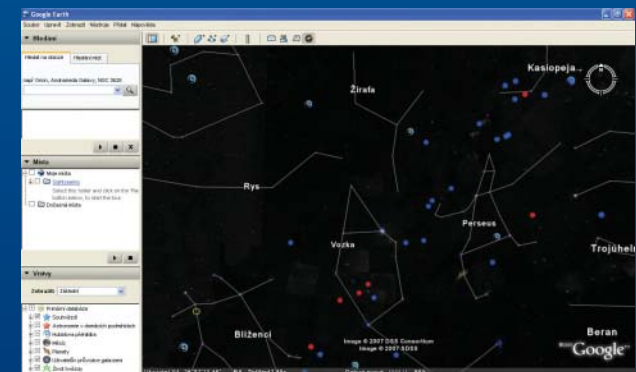

LSTIVÁ NABÍDKA

Filmový portál vábíci uživatele do pasti

Trojské koně namísto Brada Pitta! Na zakázku amerického filmového průmyslu otevřela protipirátská firma MediaDefender videoportál. Legální download zde však nebyl k dispozici – namísto toho zde byly výměnné linky pro sdílení souborů a také nástroj, který měl údajně zvýšit rychlost stahování. Ve skutečnosti však software proskočil pevný disk počítače, kde pátral po ilegálních filmových kopiích – o úspěšných nálezech potom promptně informoval MediaDefender. V současné době již webová stránka není dostupná. Zatím není známo, kolik uživatelů takto spadlo do pasti.

Info: www.mediadefender.com