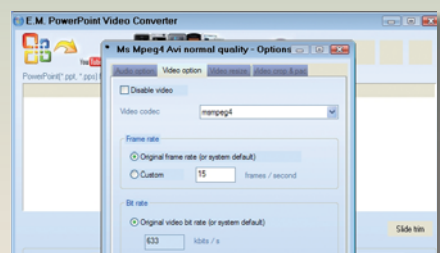

MULTIMÉDIA

FREE POWERPOINT VIDEO CONVERTER

HODNOCENÍ:

INFO	www.dvdcopyrip.com
VELIKOST SOUBORU	5,3 MB
OPERAČNÍ SYSTÉM	Win 9x/2k/XP/Vista
CENA	freeware
POMĚR CENA/VÝKON	výborný

FUNKCE PROGRAMU Free PowerPoint Video Converter je vysvětlena již v jeho názvu. Aplikace slouží k převodu powerpointových prezentací na video ve formátu AVI, MPG nebo WMV a rovněž k převodu zvukového doprovodu do souborů v MP3. Free PowerPoint Video Converter pracuje s PowerPoin-tem ve verzích 2000, 2002, 2003 a 2007 a s prezentacemi ve formátech PPT, PPS a PPTX. Pro správnou funkci programu je třeba, aby některá z podporovaných verzí PowerPointu byla v počítači nainstalována. Účel programu je nasnadě – vedle lákavé prezentace fotografií se video výborně hodí pro umístění různých prezentací na internet, pro jejich přehrávání na různých počítačích bez instalace PowerPointu, pro vytváření videonávodů apod.

Uživatelské rozhraní programu je velmi přehledné a práce s ním je snadná. Stačí jen vybrat prezentaci či více prezentací ke konverzi, zvolit hudební soubor vhodný k použití na pozadí (zvuk je možné nahrát také pomocí mikrofону), způsob komprese, prodlevu mezi jednotlivými snímky a samozřejmě i výstupní formát a některý z připravených profilů týkajících se nastavení kvality výstupu. Nechybí podrobné nastavení formátu zvuku (kodek, vzorkovací frekvence, bitrate či hlasitost) a videa (kodek, framerate, datový tok aj.), rozlišení a poměr stran videa ani oříznutí a orámování snímků z PowerPointu. Čas konverze pak závisí na velikosti prezentace. RADEK KUBEŠ

ZÁVĚR ► Šikovný program s jednoduchým ovládáním vám pomůže vytvářet videa z prezentací, nabízí se například použití pro prezentaci fotografií.

ALTERNATIVA ► Větší možnosti výstupních formátů, včetně videa pro přenosné přehrávače a mobilní telefony, najdete v placené verzi programu.